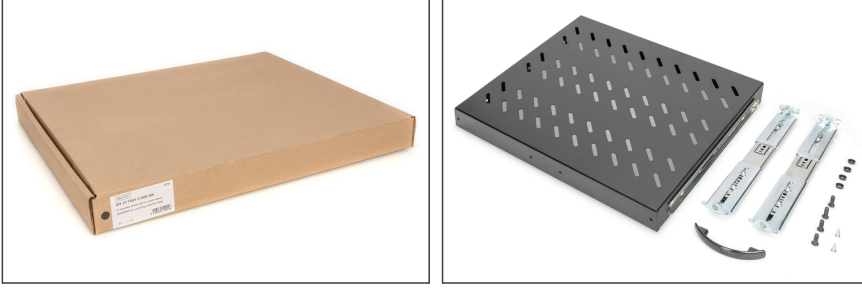

Safety notes

- Ağ muhafazaları için aksesuar ürününü kurarken ve kullanırken, üreticinin veya aksesuarı kullanmak istediğiniz muhafaza sisteminin ilgili güvenlik talimatlarını dikkate alın.

EU responsible person

EU based economic operator ensuring the product complies with the required regulations.

ASSMANN Electronic GmbH
Auf dem Schüffel 3
Lüdenscheid, Germany
<https://www.assmann.com>
info@assmann.com