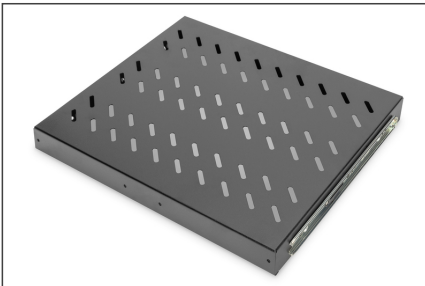

More images: