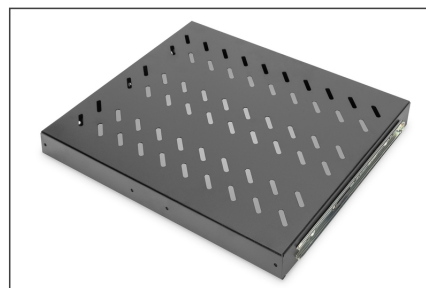

More images: