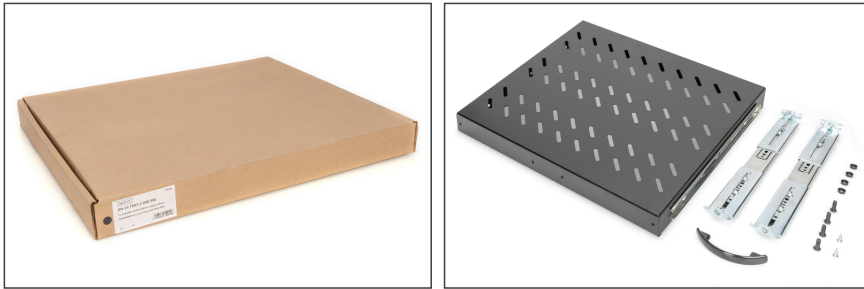

Safety notes

- Neem bij de installatie en het gebruik van het accessoireproduct voor netwerkbehuizingen de respectieve veiligheidsinstructies in acht van de fabrikant of het behuizingssysteem waarin u het accessoire wilt gebruiken.

EU responsible person

EU based economic operator ensuring the product complies with the required regulations.

ASSMANN Electronic GmbH
Auf dem Schüffel 3
Lüdenscheid, Germany
<https://www.assmann.com>
info@assmann.com