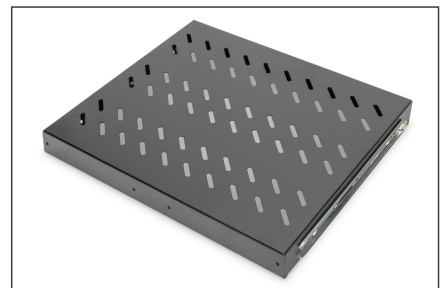

More images: