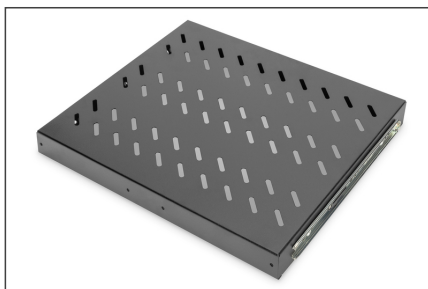

More images: