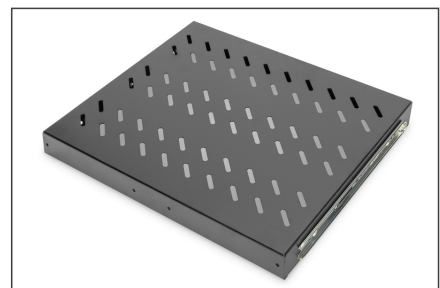

More images: