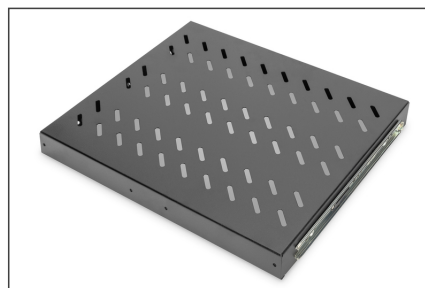

More images: