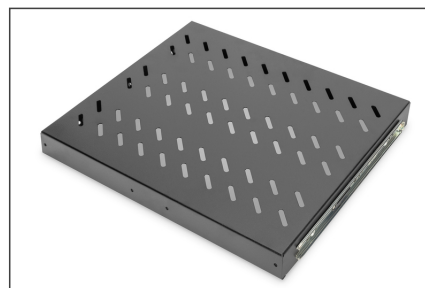

More images: