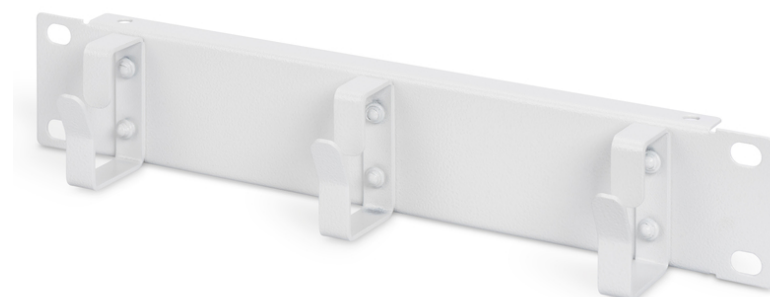

# DIGITUS Pannello patch da 10"

**DN-10 ORG-1U**  
**EAN 4016032147176**

**254 mm (10") 1U cable management panel 3x cable rings, 44x254x60 mm, grey (RAL 7035)**

Il pannello da 10" di DIGITUS® è l'accessorio perfetto per una gestione dei cavi pulita e facile. Facile da installare negli alloggiamento da 10" e con i tre anelli del cavo fornisce un'ottimale conduzione del cavo.

**Ideale per piccoli progetti di rete e soluzioni SoHo.**

- Adatto per piccoli alloggiamenti fissi e a parete da 254 mm (10").

- 1 unità (44,45 mm)
- Colore grigio (RAL 7035)
- Colore: grigio chiaro, RAL 7035
- Unità: 1
- Fattore di forma in pollici (IEC 60297): 254 mm (10")