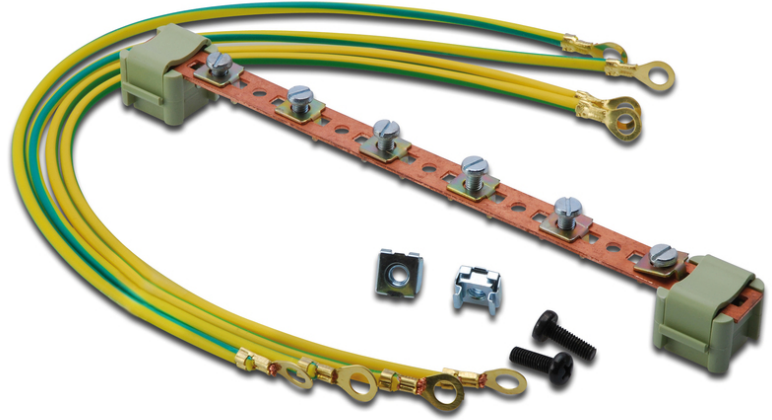

# DIGITUS 19" kabinler için potansiyel eşitleme paneli

DN-19 EARTH  
EAN 4016032142027

## Potansiyel dengeleme rayı, 220 mm 6 bağlantı noktası, topraklama kablosu dahil

Tüm DIGITUS 19" kabinler için uygundur. Tüm kurulu parçaların topraklanması için.

- Bakır toplayıcı çubuk

- 4x topraklama kablosu (çap 4 mm, uzunluk 40 cm) ve montaj malzemesi dahil, M6