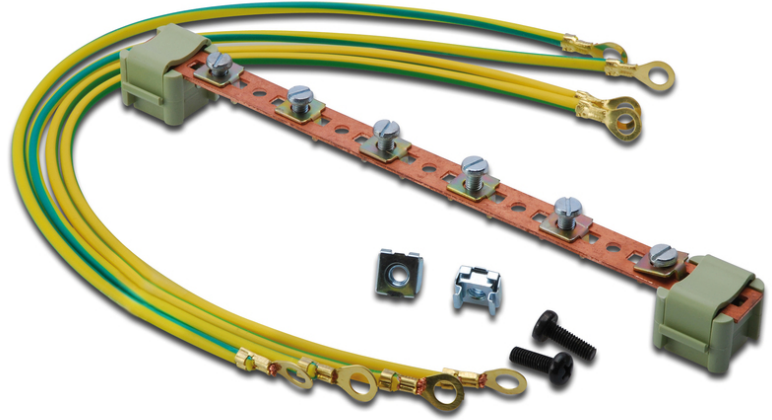

DIGITUS 19" kabinler için potansiyel eşitleme paneli

DN-19 EARTH
EAN 4016032142027

Potansiyel dengeleme rayı, 220 mm 6 bağlantı noktası, topraklama kablosu dahil

Tüm DIGITUS 19" kabinler için uygundur. Tüm kurulu parçaların topraklanması için.

- Bakır toplayıcı çubuk

- 4x topraklama kablosu (çap 4 mm, uzunluk 40 cm) ve montaj malzemesi dahil, M6

Package contents

- Sabitleme malzemesi

Logistics						
	Number (pcs)	Weight (kg)	Depth (cm)	Width (cm)	Height (cm)	cm³
Packaging Unit Carton	100	28.39	42.50	56.00	12.20	29,036.00
Packaging Unit Inside	1	0.28	0.50	15.00	22.00	165.00
Packaging Unit Single	1	0.28	2.50	21.00	2.50	131.25
Net single without Packaging	1	0.28	2.50	21.00	2.50	156.10