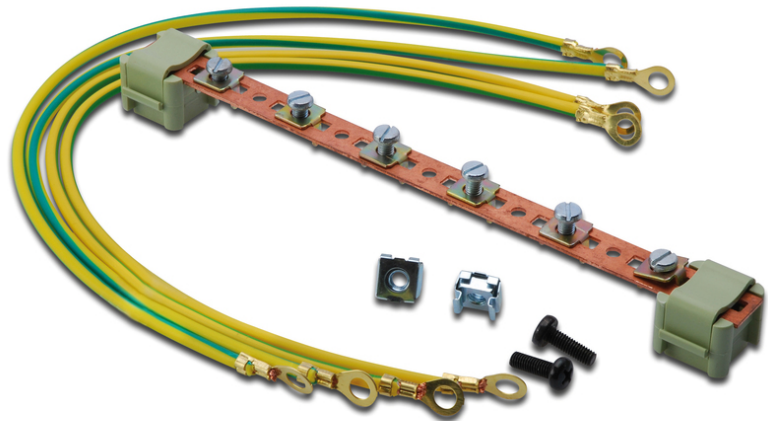

# DIGITUS Панель выравнивания потенциалов для 19" шкафов DIGITUS

DN-19 EARTH  
EAN 4016032142027

**Potential equalisation bar, 220 mm 6 connection points, incl. earthing leads**

Подходит для всех шкафов DIGITUS 19" . Для заземления любых установленных компонентов.

- Медная сборная шина

- вкл. 4х кабеля заземления (диаметр 4 мм, длина 40 см) и монтажный материал, M6

**Package contents**

- Fixing material

Logistics						
	Number (pcs)	Weight (kg)	Depth (cm)	Width (cm)	Height (cm)	cm³
Packaging Unit Carton	100	28.39	42.50	56.00	12.20	29,036.00
Packaging Unit Inside	1	0.28	0.50	15.00	22.00	165.00
Packaging Unit Single	1	0.28	2.50	21.00	2.50	131.25
Net single without Packaging	1	0.28	2.50	21.00	2.50	156.10