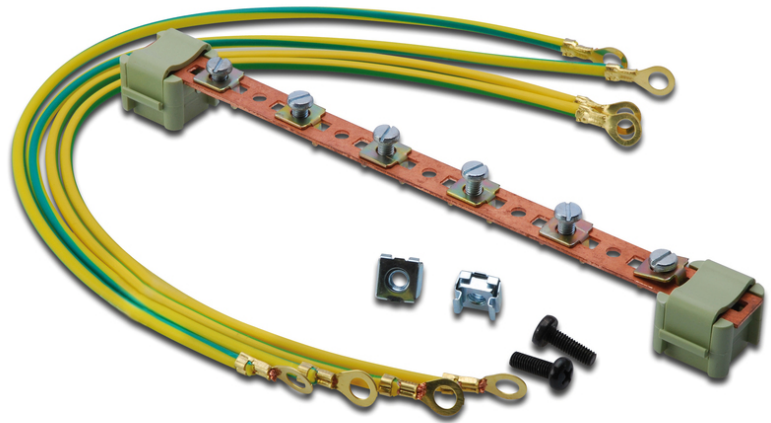

DIGITUS Rotaia di compensazione potenziale per armadi da 19"

DN-19 EARTH
EAN 4016032142027

Binario di equalizzazione del potenziale, 220 mm 6 punti di connessione, incluso il cavo di messa a terra

Adatto per tutti gli armadi DIGITUS® da 19". Per la messa a terra di tutti i componenti installati nell'armadio.

- Sbarra colletttrice in rame

- con 4 cavi di messa a terra (diametro 4 mm, 40 cm di lunghezza) e materiale per il montaggio, M6

Package contents

- Materiale di fissaggio

Logistics						
	Number (pcs)	Weight (kg)	Depth (cm)	Width (cm)	Height (cm)	cm³
Packaging Unit Carton	100	28.39	42.50	56.00	12.20	29,036.00
Packaging Unit Inside	1	0.28	0.50	15.00	22.00	165.00
Packaging Unit Single	1	0.28	2.50	21.00	2.50	131.25
Net single without Packaging	1	0.28	2.50	21.00	2.50	156.10