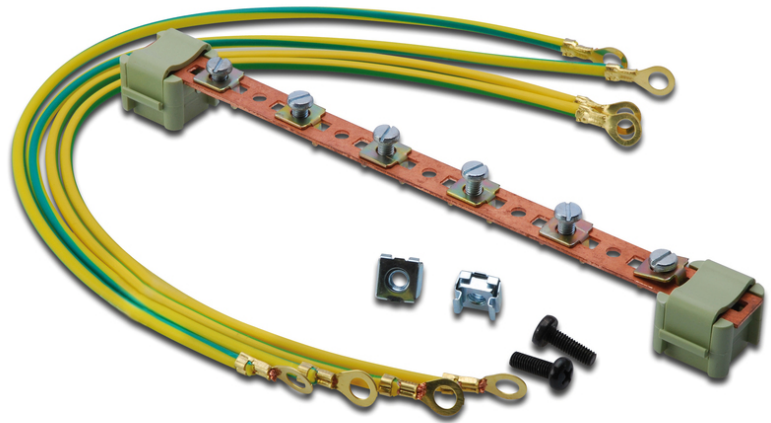

DIGITUS Carril de compensación de potencial para armarios de 19"

DN-19 EARTH
EAN 4016032142027

Raíl de compensación de potencial, 220 mm 6 puntos de conexión, incl. cable de toma de tierra

Compatible con todos los armarios DIGITUS® de 19". Para conectar a tierra los componentes instalados en todo el armario.

- Barra colectora de cobre

- incluye 4 cables de conexión a tierra (diámetro 4 mm, longitud 40 cm) y material de montaje, M6

Package contents

- Material de fijación

Logistics						
	Number (pcs)	Weight (kg)	Depth (cm)	Width (cm)	Height (cm)	cm³
Packaging Unit Carton	100	28.39	42.50	56.00	12.20	29,036.00
Packaging Unit Inside	1	0.28	0.50	15.00	22.00	165.00
Packaging Unit Single	1	0.28	2.50	21.00	2.50	131.25
Net single without Packaging	1	0.28	2.50	21.00	2.50	156.10