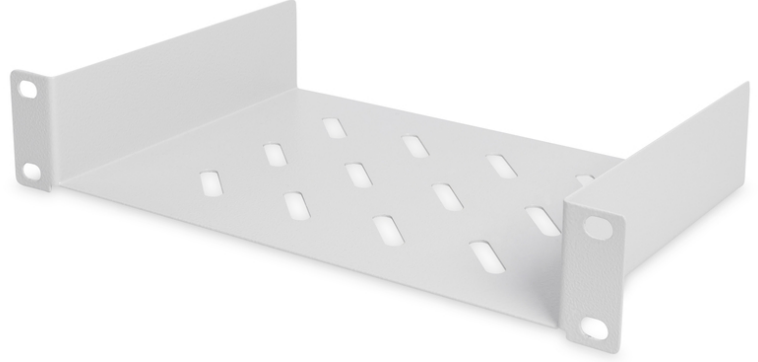

# DIGITUS 254mm (10") Raf

DN-10 TRAY-1  
EAN 4016032139836

**254 mm (10 inç) 1 YB raf, sabit montaj 44x254x150 mm, Gri renk (RAL 7035)**

DIGITUS®'un 10 inç rafları sağlam, delikli bir sacdan imal edilmiştir ve öndeki 10 inç profillere hızlı ve kolay bir şekilde monte edilebilir. Ürün, montaj malzemesi ile birlikte teslim edilir ve bu nedenle hemen kullanıma hazırdır. Doğrudan 10 inç kasaya takılmayan parçaları saklamak için DIGITUS®'un 10 inç raflarını kullanın.

- Perfore çelik levha
- Sabitleme materyali ile tamamlanır
- İç taraftaki depolama alanı Genişlik x Derinlik: 210 x 147 mm

- Rafın dış genişliği x derinliği: 254 x 149 mm
- 2 noktali sabitleme (ön 10"-profil rayları)
- Birimler: 1
- Montaj tipi: Sabitlenmiş montaj
- Renk: açık gri, RAL 7035
- Yük kapasitesi: 25 kg
- İnç biçim katsayısı (IEC 60297): 254 mm (10 inç)
- Uygun kabin derinliği: hepsi