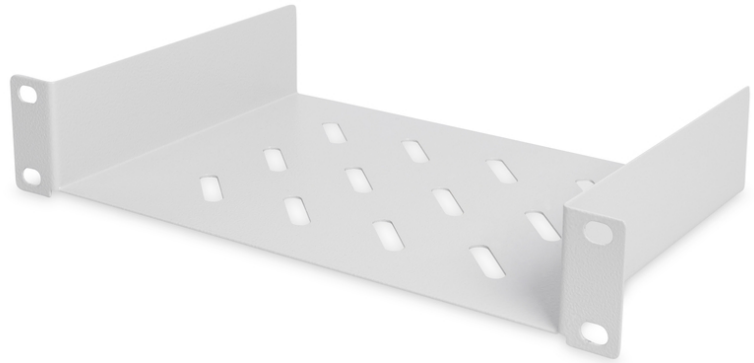

# DIGITUS 254 mm (10") Scaffale 1U

DN-10 TRAY-1  
EAN 4016032139836

**254 mm (10") Scaffale 1U, installazione fissa 44x254x150 mm, colore grigio (RAL 7035)**

I ripiani da 10" di DIGITUS® sono costituiti da una robusta lamiera forata e possono essere installati in modo rapido e semplice sui profili anteriori da 10". Vengono forniti completi di materiale di montaggio e sono quindi pronti per l'uso immediato. Utilizzate i ripiani DIGITUS® da 10" per riporre i componenti che non sono montati direttamente nel vostro contenitore da 10".

- Robusta lamiera forata
- Completo di materiale di montaggio
- Larghezza x profondità del ripiano interno: 210 x 147 mm
- Larghezza x profondità dell'intero ripiano esterno: 254 x 149 mm

- Attacco a 2 punti (guide anteriori con profilo da 10")

**Attributes**

- Capacità di carico: 25 kg
- Colore: grigio chiaro, RAL 7035
- Tipo di installazione: Installazione fissa
- Unità: 1
- Fattore di forma in pollici (IEC 60297): 254 mm (10")
- Profondità armadio adatta: tutte