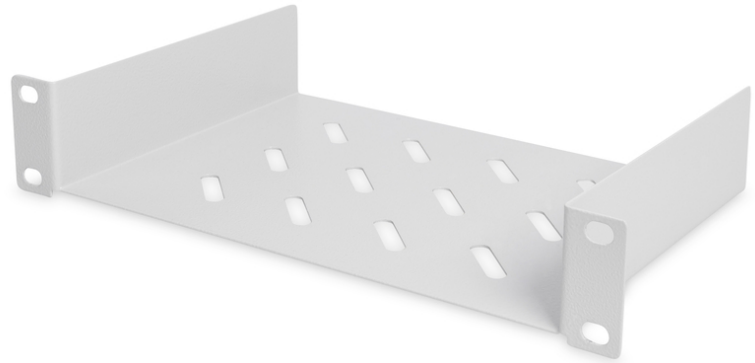

DIGITUS Estante 1U de 254 mm (10")

DN-10 TRAY-1
 EAN 4016032139836

Estante 1U de 254 mm (10"), instalación fija 44x254x150 mm, color gris (RAL 7035)

Los estantes de 10" de DIGITUS® constan de una robusta chapa perforada y pueden instalarse rápida y fácilmente en los perfiles frontales de 10". Se suministran completas con material de montaje, por lo que están listas para su uso inmediato. Utilice los estantes de 10" de DIGITUS® para almacenar componentes que no estén montados directamente en su armario de 10".

- Robusta chapa perforada
- Completo con material de montaje
- Anchura x profundidad del estante interior: 210 x 147 mm

- Anchura x profundidad de toda la balda exterior: 254 x 149 mm
- Fijación de 2 puntos (carriles delanteros de 10" de perfil)
- Capacidad de carga: 25 kg
- Color: gris claro, RAL 7035
- Tipo de instalación: Montaje fijo
- Unidades: 1
- Factor de forma pulgadas (IEC 60297): 254 mm (10")
- Profundidad armario apropiado: todas