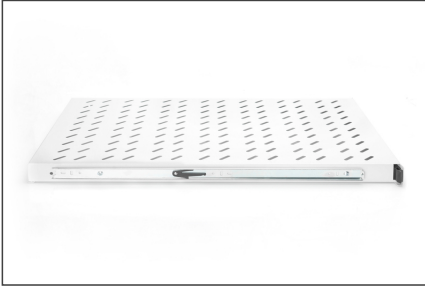

Safety notes

- Ağ muhafazaları için aksesuar ürününü kurarken ve kullanırken, üreticinin veya aksesuarı kullanmak istediğiniz muhafaza sisteminin ilgili güvenlik talimatlarını dikkate alın.

EU responsible person

EU based economic operator ensuring the product complies with the required regulations.

ASSMANN Electronic GmbH
Auf dem Schüffel 3
Lüdenscheid, Germany
<https://www.assmann.com>
info@assmann.com