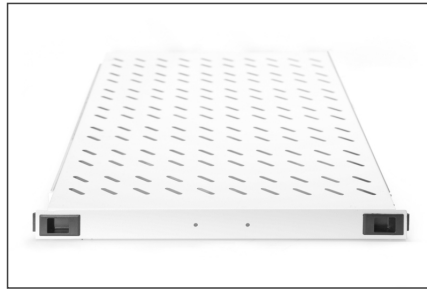

Safety notes

- När du installerar och använder tillbehöret för nätverksskåp ska du följa respektive säkerhetsanvisningar från tillverkaren eller skåpsystemet som du vill använda tillbehöret i.

EU responsible person

EU based economic operator ensuring the product complies with the required regulations.

ASSMANN Electronic GmbH
Auf dem Schüffel 3
Lüdenscheid, Germany
<https://www.assmann.com>
info@assmann.com