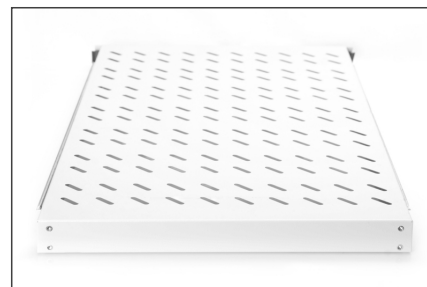

More images: