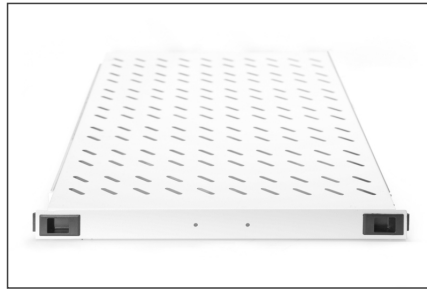

Safety notes

- Neem bij de installatie en het gebruik van het accessoireproduct voor netwerkbehuizingen de respectieve veiligheidsinstructies in acht van de fabrikant of het behuizingssysteem waarin u het accessoire wilt gebruiken.

EU responsible person

EU based economic operator ensuring the product complies with the required regulations.

ASSMANN Electronic GmbH
Auf dem Schüffel 3
Lüdenscheid, Germany
<https://www.assmann.com>
info@assmann.com