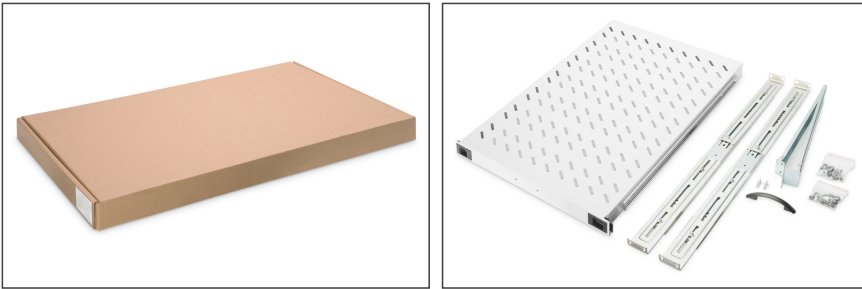

Safety notes

- Per l'installazione e l'utilizzo del prodotto accessorio per quadri di rete, osservare le rispettive istruzioni di sicurezza del produttore o del sistema di quadri in cui si desidera utilizzare l'accessorio.

EU responsible person

EU based economic operator ensuring the product complies with the required regulations.

ASSMANN Electronic GmbH
Auf dem Schüffel 3
Lüdenscheid, Germany
<https://www.assmann.com>
info@assmann.com