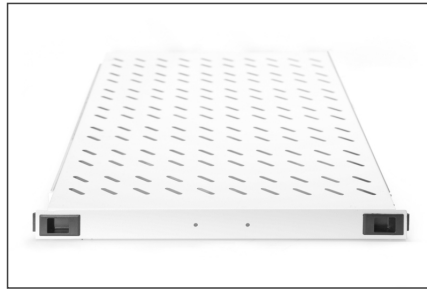

Safety notes

- Lors de l'installation et de l'utilisation des accessoires pour armoires réseau, respectez les consignes de sécurité du fabricant ou du système d'armoire dans lequel vous souhaitez utiliser l'accessoire.

EU responsible person

EU based economic operator ensuring the product complies with the required regulations.

ASSMANN Electronic GmbH
Auf dem Schüffel 3
Lüdenscheid, Germany
<https://www.assmann.com>
info@assmann.com