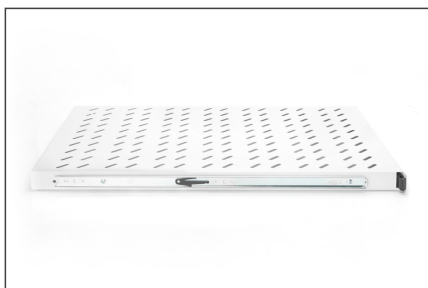

More images: