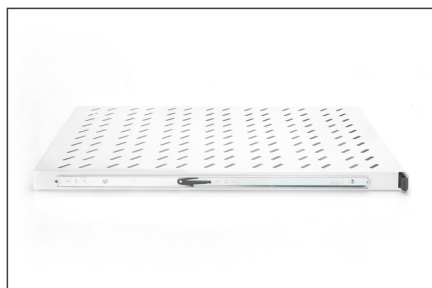

More images: