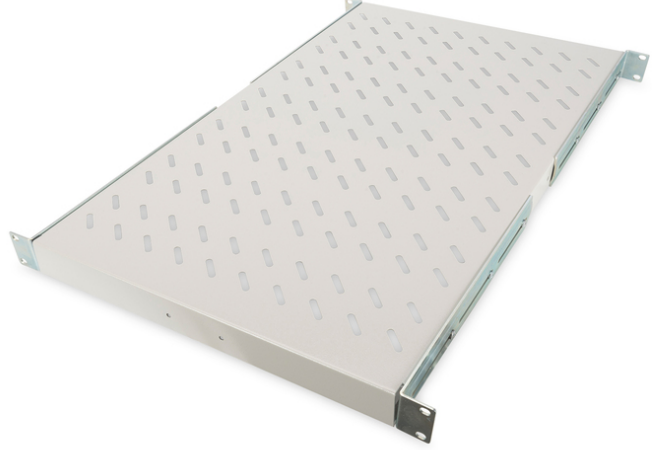

DIGITUS Ağ kabinleri için raflar

DN-19 TRAY-1-1000
EAN 4016032135487

1000 mm derinlikten itibaren dolaplar için 1U sabit raf 44x483x737 mm, 100 kg'a kadar, gri (RAL 7035)

Rafların sabit kurulumu, ön 483 mm (19") profil rayına 483 mm (19") ağınlığı ya da sunucu dolabınızı kolayca kurmanızı sağlar. Yüksek yük kapasitesine sahip dengeli, delikli plaka sayesinde, 483 mm (19 inç) monte edilemez bileşenler için ideal kanatlardır.

- Sabitlenmiş monteli
- sağlam, delikli levha
- Sabitleme malzemesi dahil
- 4 noktalı sabitleme (ön ve arka 19"-profil rayları)

- Birimler: 1
- Montaj tipi: Sabitlenmiş montaj
- Renk: açık gri, RAL 7035
- Yük kapasitesi: 100 kg
- İnç biçim katsayısı (IEC 60297): 482,6 mm (19 inç)
- Uygun kabin derinliği: ≥ 1000 mm

Package contents

- Montaj seti (vidalar, kafes somunlar, pullar)
- Tutamak

| Logistics | | | | | | |
|------------------------------|--------------|-------------|------------|------------|-------------|-----------------|
| | Number (pcs) | Weight (kg) | Depth (cm) | Width (cm) | Height (cm) | cm ³ |
| Packaging Unit Carton | 5 | 24.70 | 77.00 | 25.50 | 44.50 | 87,375.80 |
| Packaging Unit Inside | 1 | 4.94 | 75.50 | 42.50 | 5.00 | 16,043.80 |
| Packaging Unit Single | 1 | 4.94 | 75.50 | 42.50 | 5.00 | 16,043.80 |
| Net single without Packaging | 1 | 4.70 | 73.70 | 48.30 | 4.40 | 9,450.00 |