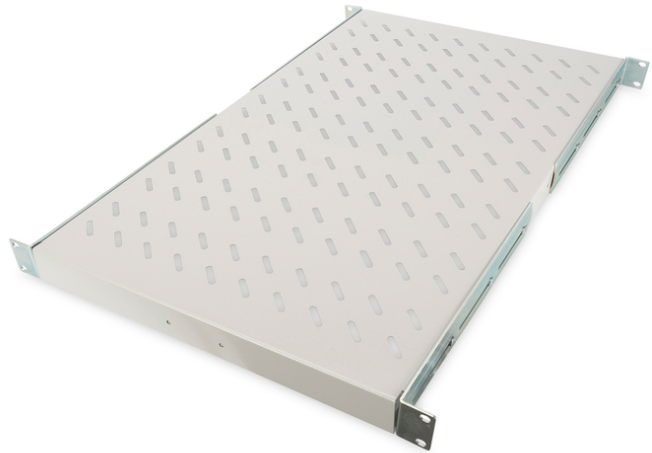

# DIGITUS Legbord voor vaste inbouw in 483 mm (19") kasten

**DN-19 TRAY-1-1000**  
**EAN 4016032135487**

**1HE legplank vaste inb. v. schr. vanaf 1000 mm diepte 44x483x737 mm, tot 100 kg, grijs (RAL 7035)**

De planken voor vaste installatie laten gemakkelijk de vier voorste 483 mm (19")-profielrails van uw (19") netwerk- of serverkast installeren. Door de stabiele, geperforeerde plaatstaal met een hoog draagvermogen, zijn dit de optimale draagvlakken voor niet 483 mm (19") gemonteerde componenten.

- Vast gemonteerd
- stabiel, geperforeerd staalplaat
- incl. bevestigingsmateriaal

- 4-punts bevestiging (19"-profielrails voor en achter)
- Belastingcapaciteit: 100 kg
- Eenheden: 1
- Kleur: lichtgrijs, RAL 7035
- Montagetype: Vaste montage
- Geschikte kastdiepte: ≥ 1000 mm
- Inch vormfactor (IEC 60297): 482,6 mm (19")