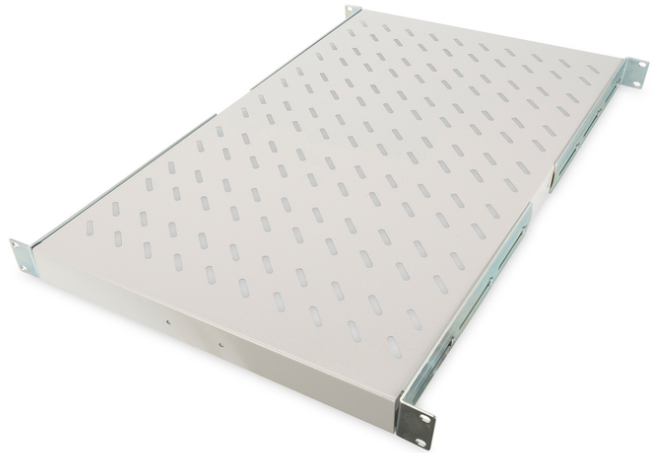

DIGITUS Ripiano per l'installazione fissa su armadi da 483 mm (19")

DN-19 TRAY-1-1000
EAN 4016032135487

Ripiano 1UH installazione fissa per armadi con profondità 1000 mm 44x483x737 mm, fino a 100 kg, grigio (RAL 7035)

I ripiani per l'installazione permanente consentono una facile installazione delle guide anteriori da 483 mm (19") dei vostri armadi di rete o del server da 483 mm (19"). Grazie alla stabile lamiera perforata con un'elevata capacità di carico, sono la superficie ideale di supporto per i componenti installati non da 483 mm (19").

- Installazione fissa
- Lamiera perforata, stabile
- Incl. materiale per il montaggio
- Fissaggio in 4 punti (guide profilate anteriori e posteriori di 19")

Attributes

- Capacità di carico: 100 kg
- Colore: grigio chiaro, RAL 7035
- Tipo di installazione: Installazione fissa
- Unità: 1
- Fattore di forma in pollici (IEC 60297): 482,6 mm (19")
- Profondità armadio adatta: ≥ 1000 mm