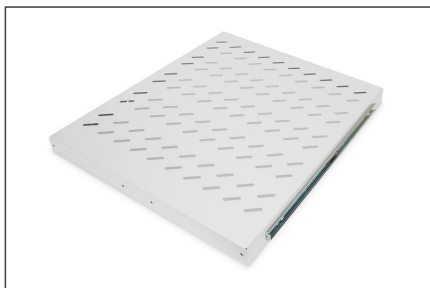

More images: