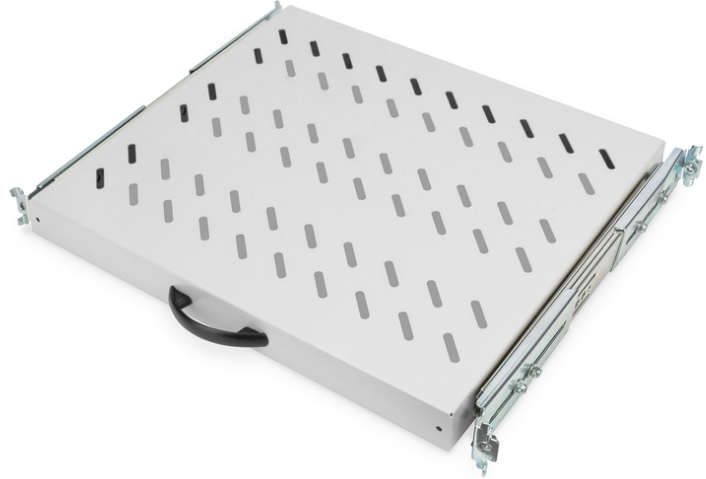

DIGITUS ağ kabinleri için sürgülü raflar

DN-19 TRAY-2-600
EAN 4016032135456

1U dışarı çekilebilir. 600 mm derinlikte dolaplar için raf 40x485x368 mm, 25 kg'a kadar, gri (RAL 7035)

Uzatılabilir raflar, 483 mm (19 inç) dolaplarınızın dört adet 483 mm (19 inç) profil rayına kolayca monte edilebilir. Yüksek yük kapasitesine sahip dengeli, delikli plaka sayesinde, bileşenleriniz için ideal destek yüzeyleridir. Çıkışı kolaylaştırmak için iştirilmiş bir tutamak monte edilebilir. Gri (RAL 7035) ve siyah (RAL 9005) renklerde mevcuttur.

- Dört adet 19" dirsekli profile sabitlemek için
- Tutma çubukları ile çıkartılabilir
- Dayanıklı, delik yerleri önceden hazırlanmış delikli sac
- Sabitleme malzemesi teslimat kapsamına dahildir

- Ayarlanabilir montaj rayları MIN.-MAX.: 300 - 530 mm
- 4 noktalı sabitleme (ön ve arka 19"-profil rayları)
- Birimler: 1
- Montaj tipi: Genişletilebilir
- Renk: açık gri, RAL 7035
- Yük kapasitesi: 25 kg
- İnce biçim katsayısı (IEC 60297): 482,6 mm (19 inç)
- Uygun kabin derinliği: 600 mm

Package contents

- Montaj seti (vidalar, kafes somunlar, pullar)
- Tutamak

Logistics						
	Number (pcs)	Weight (kg)	Depth (cm)	Width (cm)	Height (cm)	cm ³
Packaging Unit Carton	11	31.10	30.00	50.00	77.00	115,500.00
Packaging Unit Inside	1	2.83	39.00	51.00	4.30	8,552.70
Packaging Unit Single	1	2.83	39.00	51.00	4.30	8,552.70
Net single without Packaging	1	2.40	36.80	48.50	4.00	3,060.00