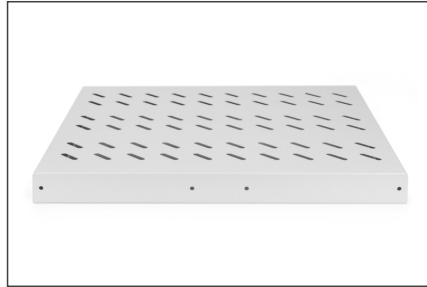

More images: