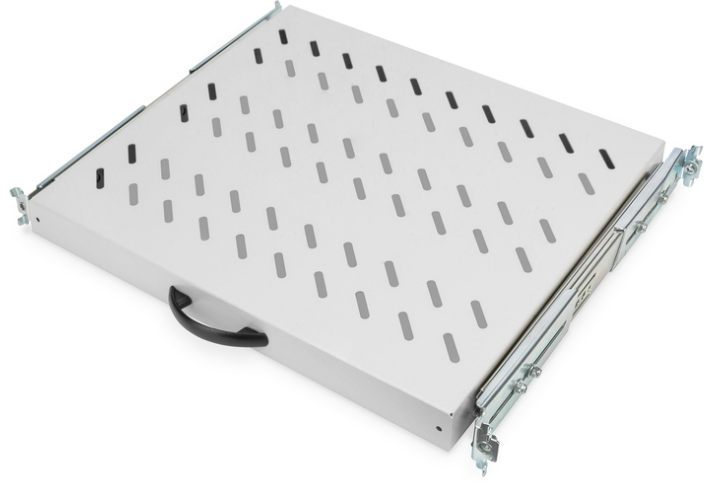

DIGITUS ağ kabinleri için sürgülü raflar

DN-19 TRAY-2-600
EAN 4016032135456

1U dışarı çekilebilir. 600 mm derinlikte dolaplar için raf 40x485x368 mm, 25 kg'a kadar, gri (RAL 7035)

Uzatılabilir raflar, 483 mm (19 inç) dolaplarınızın dört adet 483 mm (19 inç) profil rayına kolayca monte edilebilir. Yüksek yük kapasitesine sahip dengeli, delikli plaka sayesinde, bileşenleriniz için ideal destek yüzeyleridir. Çıkışı kolaylaştırmak için iştirilmiş bir tutamak monte edilebilir. Gri (RAL 7035) ve siyah (RAL 9005) renklerde mevcuttur.

- Dört adet 19" dirsekli profile sabitlemek için
- Tutma çubukları ile çıkartılabilir
- Dayanıklı, delik yerleri önceden hazırlanmış delikli sac
- Sabitleme malzemesi teslimat kapsamına dahildir

- Ayarlanabilir montaj rayları MIN.-MAX.: 300 - 530 mm
- 4 noktalı sabitleme (ön ve arka 19"-profil rayları)
- Birimler: 1
- Montaj tipi: Genişletilebilir
- Renk: açık gri, RAL 7035
- Yük kapasitesi: 25 kg
- İnce biçim katsayısı (IEC 60297): 482,6 mm (19 inç)
- Uygun kabin derinliği: 600 mm

Package contents

- Montaj seti (vidalar, kafes somunlar, pullar)
- Tutamak

Logistics						
	Number (pcs)	Weight (kg)	Depth (cm)	Width (cm)	Height (cm)	cm ³
Packaging Unit Carton	5	16.50	40.00	27.00	49.00	52,920.00
Packaging Unit Inside	1	3.30	39.00	51.00	4.30	8,552.70
Packaging Unit Single	1	3.30	39.00	51.00	4.30	8,552.70
Net single without Packaging	1	2.40	36.80	48.50	4.00	3,060.00