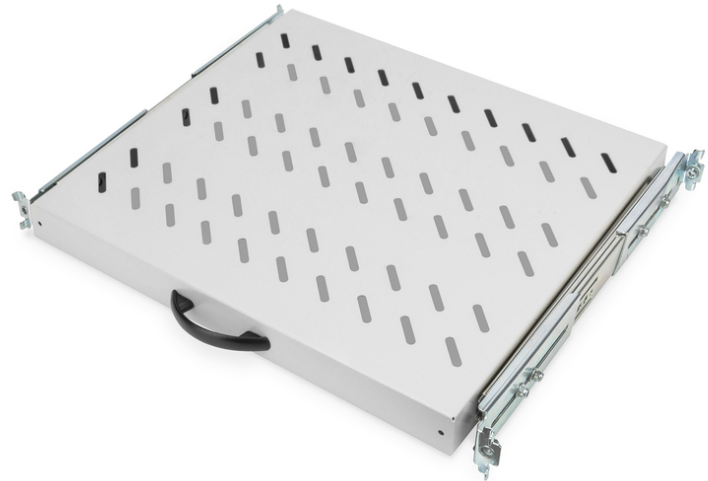

DIGITUS Utdragbart hyllplan för 483 mm (19")-skåp

DN-19 TRAY-2-600
EAN 4016032135456

1HE utdragb. Hyllplan för 600 mm djupa skåp 40x485x368 mm, upp till 25 kg, grå (RAL 7035)

De utdragbara hyllplanen är enkla att installera på de fyra 483 mm (19")-profilskenorna i dina 483 mm (19")-skåp. Den stabila, perforerade plåten tål hög belastning och utgör en optimal avställningsyta för dina komponenter. Montera handtaget (ingår) för att göra det enklare att dra ut hyllplanet. Hyllplanen finns i färgerna grått (RAL 7035) och svart (RAL 9005).

- För infästning på de fyra 483 mm (19")-profilskenorna
- Utdragbart, med handtag
- Stabil, perforerad plåt
- Levereras komplett med fästmaterial

- Justerbara monteringskenor MIN.-MAX.: 300-530 mm
- 4-punktsfäste (främre och bakre 19"-profilskenor)
- Belastningskapacitet: 25 kg
- Enheter: 1
- Färg: ljusgrå, RAL 7035
- Typ av montering: Kan förlängas
- Lämpligt skåpdjup: 600 mm
- Tum formfaktor (IEC 60297): 482,6 mm (19")