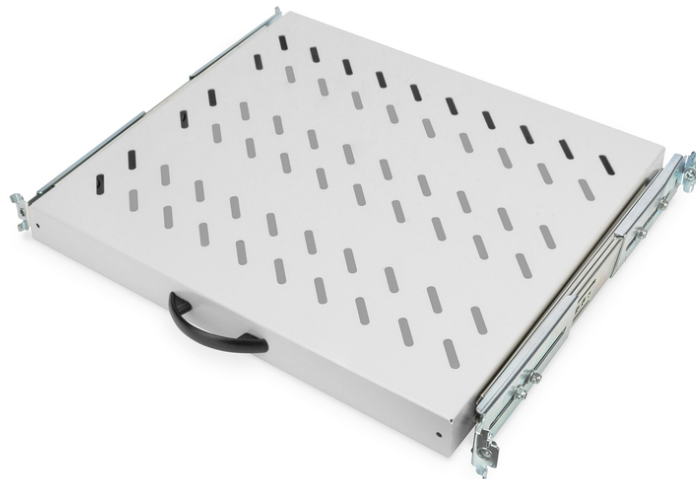

DIGITUS Uittrekbaar legbord voor 483 mm (19") kast

DN-19 TRAY-2-600
EAN 4016032135456

1HE uittrekb. Legplank voor 600 mm diepe kasten 40x485x368 mm, tot 25 kg, grijs (RAL 7035)

De uitschuifbare legborden zijn eenvoudig op de vier 483 mm (19") profielrails van uw 483 mm (19") kasten te installeren. Door de stabiele, geperforeerde plaatstaal met een hoog draagvermogen, zijn dit de optimale draagvlakken voor uw componenten. Een omsloten handgreep kan worden bevestigd, om het uittrekken te vergemakkelijken. De legborden zijn verkrijgbaar in de kleuren grijs (RAL 7035) en zwart (RAL 9005).

- Voor bevestiging aan de vier 483 mm (19") profielrails
- Uittrekbaar, met greep
- Stabiel, geperforeerd staalplaat

- Compleet geleverd met bevestigingsmateriaal
- Instelbare montagerails MIN.-MAX.: 300 - 530 mm
- 4-punts bevestiging (19"-profielrails voor en achter)
- Belastingcapaciteit: 25 kg
- Eenheden: 1
- Kleur: lichtgrijs, RAL 7035
- Montagetype: Uittrekbaar
- Geschikte kastdiepte: 600 mm
- Inch vormfactor (IEC 60297): 482,6 mm (19")