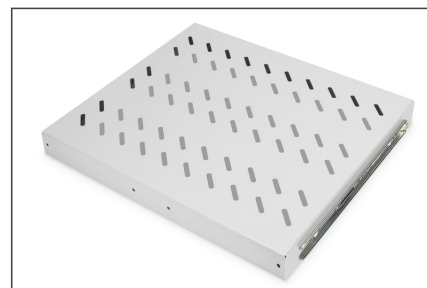

More images: