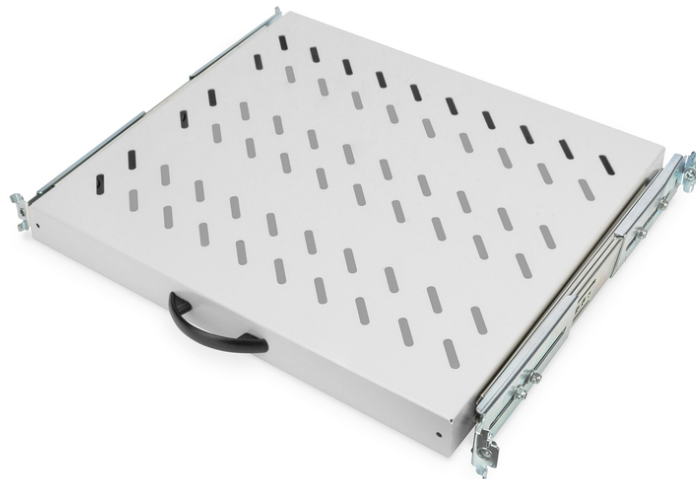

DIGITUS Ripiano estraibile per armadi da 483 mm (19")

DN-19 TRAY-2-600
EAN 4016032135456

Ripiano 1UH estraibile Ripiano per armadi con una profondità di 600 mm 40x485x368 mm, fino a 25 kg, grigio (RAL 7035)

I ripiani estraibili sono facili su quattro guide da 483 mm (19") dei vostri armadi da 483 mm (19"). Grazie alla stabile lamiera perforata con un'elevata capacità di carico, sono la superficie ideale di supporto per i vostri componenti. Una maniglia di chiusura può essere installata per facilitare l'uscita. I ripiani sono disponibili nei colori grigio (RAL 7035) e nero (RAL 9005).

- Per installare quattro rotaie da 483 mm (19")
- Allungabile, con manico
- Lamiera perforata, stabile
- Fornito completo di materiale per il fissaggio

- Guide di montaggio regolabili MIN-MAX: 300 - 530 mm
- Fissaggio in 4 punti (guide profilate anteriori e posteriori di 19")
- Capacità di carico: 25 kg
- Colore: grigio chiaro, RAL 7035
- Tipo di installazione: Estensibile
- Unità: 1
- Fattore di forma in pollici (IEC 60297): 482,6 mm (19")
- Profondità armadio adatta: 600 mm

Package contents

- Set di installazione (viti, dadi a gabbia, rondelle)
- Maniglia

Logistics						
	Number (pcs)	Weight (kg)	Depth (cm)	Width (cm)	Height (cm)	cm ³
Packaging Unit Carton	5	16.50	40.00	27.00	49.00	52,920.00
Packaging Unit Inside	1	3.30	39.00	51.00	4.30	8,552.70
Packaging Unit Single	1	3.30	39.00	51.00	4.30	8,552.70
Net single without Packaging	1	2.40	36.80	48.50	4.00	3,060.00