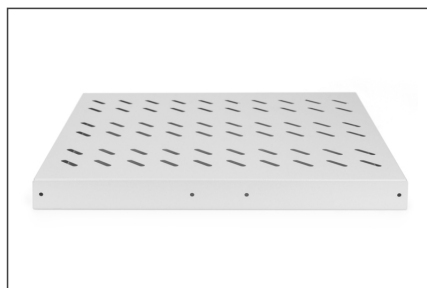

More images: