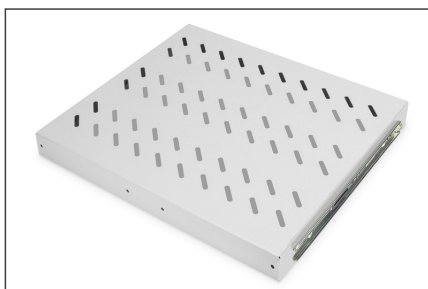

More images: