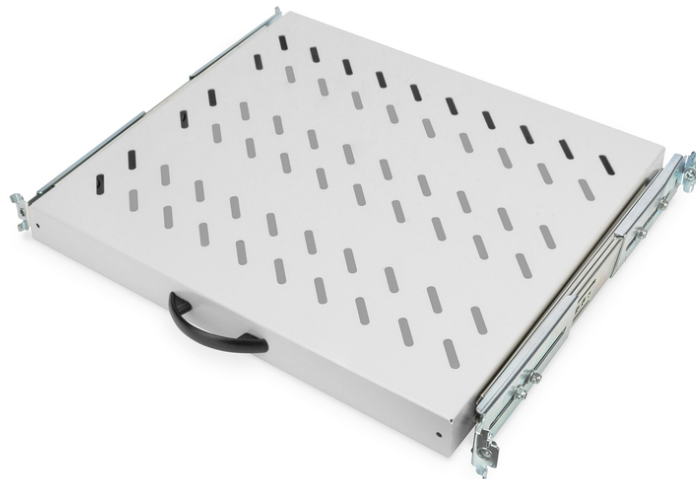

DIGITUS Étagère amovible pour armoires de 483 mm (19 po)

DN-19 TRAY-2-600
EAN 4016032135456

1U télescop. Tablette pour armoires de 600 mm de profondeur 40 x 485 x 368 mm, jusqu'à 25 kg, gris (RAL 7035)

Les étagères amovibles sont faciles à installer sur les quatre rails profilés de 483 mm (19 po) de vos armoires de 483 mm (19 po). Grâce à la tôle perforée stable avec une capacité de charge élevée, elles sont des supports optimaux pour vos composants. Une poignée jointe peut être montée pour faciliter le retrait. Les étagères sont disponibles en couleurs grise (RAL 7035) et noire (RAL 9005).

- Pour montage fixe sur les quatre rails profilés de 483 mm (19 po)
- Amovible, avec poignée
- Tôle perforée stable
- Ils sont livrés avec l'intégralité du matériel de fixation

- Rails de montage réglables MIN-MAX : 300 - 530 mm
- 4 points de fixation (rails profilés 19" avant et arrière)
- Capacité de charge: 25 kg
- Couleur: gris clair, RAL 7035
- Type de montage: Extensible
- Unités: 1
- Convient aux profondeurs d'armoire de: 600 mm
- Facteur de forme en pouces (IEC 60297): 482,6 mm (19")

Package contents

- Kit d'installation (vis, écrous à cage, rondelles)
- Poignée

| Logistics | | | | | | |
|------------------------------|--------------|-------------|------------|------------|-------------|-----------------|
| | Number (pcs) | Weight (kg) | Depth (cm) | Width (cm) | Height (cm) | cm ³ |
| Packaging Unit Carton | 5 | 16.50 | 40.00 | 27.00 | 49.00 | 52,920.00 |
| Packaging Unit Inside | 1 | 3.30 | 39.00 | 51.00 | 4.30 | 8,552.70 |
| Packaging Unit Single | 1 | 3.30 | 39.00 | 51.00 | 4.30 | 8,552.70 |
| Net single without Packaging | 1 | 2.40 | 36.80 | 48.50 | 4.00 | 3,060.00 |