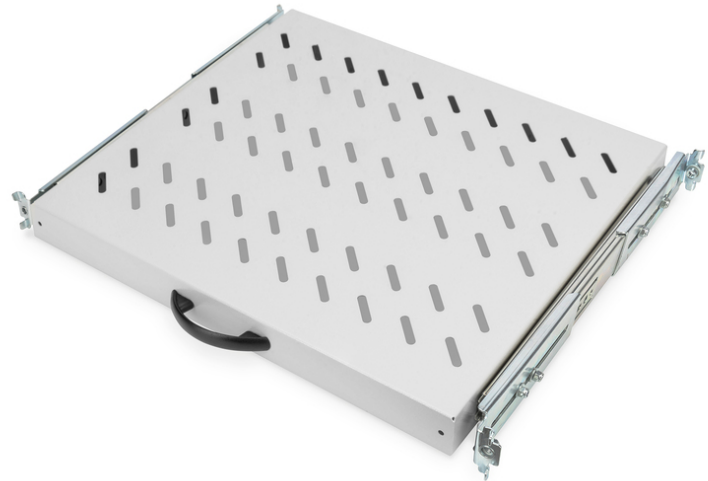

# DIGITUS Étagère amovible pour armoires de 483 mm (19 po)

DN-19 TRAY-2-600  
EAN 4016032135456

**1U télescop. Tablette pour armoires de 600 mm de profondeur 40 x 485 x 368 mm, jusqu'à 25 kg, gris (RAL 7035)**

Les étagères amovibles sont faciles à installer sur les quatre rails profilés de 483 mm (19 po) de vos armoires de 483 mm (19 po). Grâce à la tôle perforée stable avec une capacité de charge élevée, elles sont des supports optimaux pour vos composants. Une poignée jointe peut être montée pour faciliter le retrait. Les étagères sont disponibles en couleurs grise (RAL 7035) et noire (RAL 9005).

- Pour montage fixe sur les quatre rails profilés de 483 mm (19 po)
- Amovible, avec poignée
- Tôle perforée stable
- Ils sont livrés avec l'intégralité du matériel de fixation

- Rails de montage réglables MIN-MAX : 300 - 530 mm
- 4 points de fixation (rails profilés 19" avant et arrière)
- Capacité de charge: 25 kg
- Couleur: gris clair, RAL 7035
- Type de montage: Extensible
- Unités: 1
- Convient aux profondeurs d'armoire de: 600 mm
- Facteur de forme en pouces (IEC 60297): 482,6 mm (19")