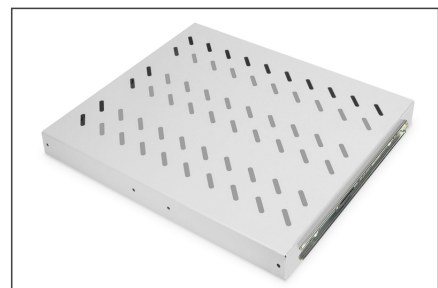

More images: