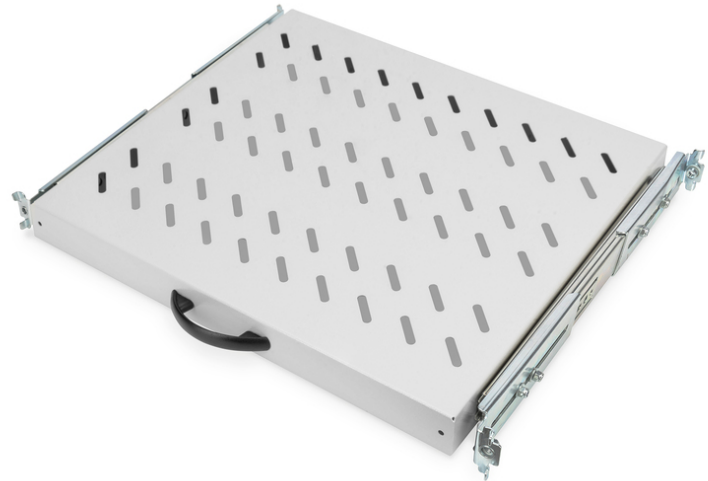

DIGITUS Baldas extraíbles para armarios de 483 mm (19")

DN-19 TRAY-2-600
EAN 4016032135456

Estante extraíble de 1UA para armarios con una profundidad de 600 mm 40x485x368 mm, hasta 25 kg, gris (RAL 7035)

Las baldas extraíbles son fáciles de instalar en los cuatro carriles de perfil de 483 mm (19") de los armarios de 483 mm (19"). Gracias a la estable chapa de metal perforada con alta capacidad de carga son la superficie de carga perfecta para sus componentes. Se puede instalar un asa para facilitar la extracción. Las baldas están disponibles en color gris (RAL 7035) y negro (RAL 9005).

- Para fijarlos a los 4 perfiles angulares de 483 mm (19")
- Extensible, con mango
- Estable chapa de acero perforada
- Todo el material de fijación está incluido en el embalaje

- Rieles de montaje ajustables MIN-MAX: 300 - 530 mm
- Fijación en 4 puntos (guías de perfil delanteras y traseras de 19")
- Capacidad de carga: 25 kg
- Color: gris claro, RAL 7035
- Tipo de instalación: Extensible
- Unidades: 1
- Factor de forma pulgadas (IEC 60297): 482,6 mm (19")
- Profundidad armario apropiado: 600 mm

Package contents

- Juego de instalación (tornillos, tuercas enjauladas, arandelas)
- Mango

Logistics						
	Number (pcs)	Weight (kg)	Depth (cm)	Width (cm)	Height (cm)	cm ³
Packaging Unit Carton	5	16.50	40.00	27.00	49.00	52,920.00
Packaging Unit Inside	1	3.30	39.00	51.00	4.30	8,552.70
Packaging Unit Single	1	3.30	39.00	51.00	4.30	8,552.70
Net single without Packaging	1	2.40	36.80	48.50	4.00	3,060.00