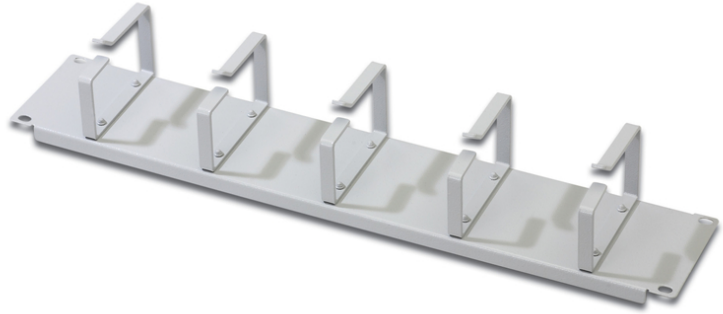

DIGITUS 483 mm (19") muhafazalar için kablo yönlendirme braketlerine sahip kablo yönlendirme paneli, 2U

DN-19 ORG-2U
EAN 4016032135388

2U kablo yönetim paneli 5x kablo halkası 85x60 mm, gri renk (RAL 7035)

Kablo yönetim panelleri 483 mm (19") profil raylarına takılır. Beş kablo yönetim braketleri, patch kabloların kolay, yatay manevrasını sağlar. 483 mm (19") ağ veya sunucu muhafazanızda optimum kablo yönetimi garanti edilir.

- 483 mm (19") profil raylara montaj için

- Sağlam çelik sac
- 5x kablo kılavuz braketleri (YxD: 85x60 mm)
- montaj malzemesi dahil
- Renk: açık gri, RAL 7035

Package contents

- Montaj seti (vidalar, kafes somunlar, pullar)