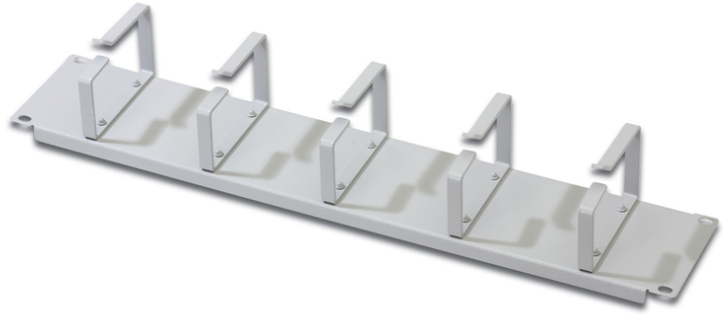

# DIGITUS 483 mm (19") muhafazalar için kablo yönlendirme braketlerine sahip kablo yönlendirme paneli, 2U

DN-19 ORG-2U  
EAN 4016032135388

## 2U kablo yönetim paneli 5x kablo halkası 85x60 mm, gri renk (RAL 7035)

Kablo yönetim panelleri 483 mm (19") profil raylarına takılır. Beş kablo yönetim braketleri, patch kabloların kolay, yatay manevrasını sağlar. 483 mm (19") ağ veya sunucu muhafazanızda optimum kablo yönetimi garanti edilir.

- 483 mm (19") profil raylara montaj için

- Sağlam çelik sac
- 5x kablo kılavuz braketleri (YxD: 85x60 mm)
- montaj malzemesi dahil
- Renk: açık gri, RAL 7035