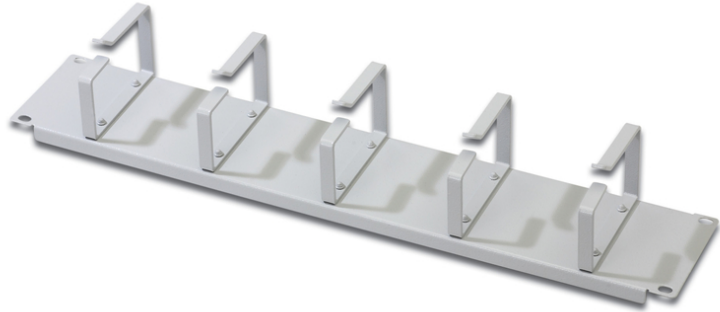

DIGITUS 483 mm (19") muhafazalar için kablo yönlendirme braketlerine sahip kablo yönlendirme paneli, 2U

DN-19 ORG-2U
EAN 4016032135388

2U kablo yönetim paneli 5x kablo halkası 85x60 mm, gri renk (RAL 7035)

Kablo yönetim panelleri 483 mm (19") profil raylarına takılır. Beş kablo yönetim braketleri, patch kabloların kolay, yatay manevrasını sağlar. 483 mm (19") ağ veya sunucu muhafazanızda optimum kablo yönetimi garanti edilir.

- 483 mm (19") profil raylara montaj için
- Sağlam çelik sac
- 5x kablo kılavuz braketleri (YxD: 85x60 mm)

- montaj malzemesi dahil

Attributes

- Birimler: 2
- Renk: açık gri, RAL 7035
- İnce biçim katsayısı (IEC 60297): 482,6 mm (19 inç)