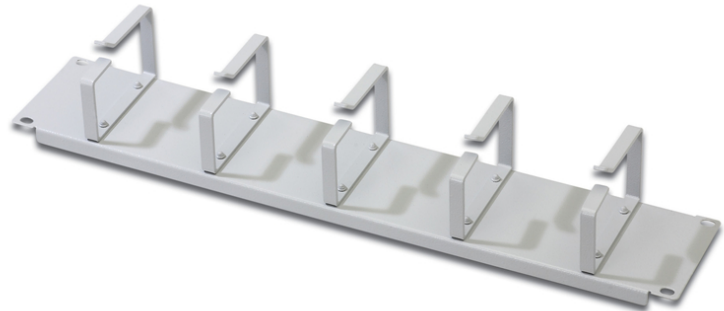

# DIGITUS Kabelrangeerpaneel met kabelgeleidebeugels voor 483 mm (19") kasten, 2HE

DN-19 ORG-2U  
 EAN 4016032135388

**2U-paneel voor kabelbeheer 5x kabelringen 85x60 mm, kleur grijs (RAL 7035)**

De kabelrangeerpaneel wordt aan de 483 mm (19")-profielrails bevestigd. Vijf kabeldoorvoerbeugels maken een makkelijk, horizontaal rangeren van patchkabels mogelijk. Een optimaal kabelmanagement in uw 483 mm (19") netwerk- of serverkast is gegarandeerd.

- Voor bevestiging aan de 483 mm (19") profielrails
- sterk staalplaat
- 5x kabeldoorvoerbeugel (HxD: 85x60 mm)
- incl. bevestigingsmateriaal
- Kleur: lichtgrijs, RAL 7035

**Package contents**

- Installatieset (schroeven, kooimoeren, sluitringen)