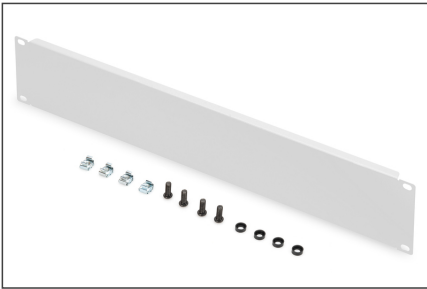

Safety notes

- Per l'installazione e l'utilizzo del prodotto accessorio per quadri di rete, osservare le rispettive istruzioni di sicurezza del produttore o del sistema di quadri in cui si desidera utilizzare l'accessorio.

EU responsible person

EU based economic operator ensuring the product complies with the required regulations.

ASSMANN Electronic GmbH
Auf dem Schüffel 3
Lüdenscheid, Germany
<https://www.assmann.com>
info@assmann.com