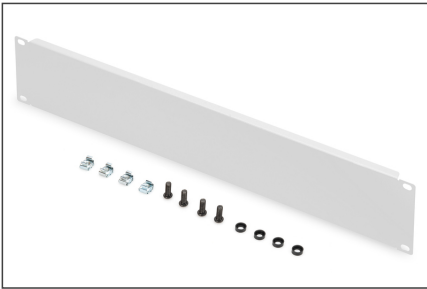

Safety notes

- Al instalar y utilizar el producto accesorio para armarios de red, tenga en cuenta las respectivas instrucciones de seguridad del fabricante o del sistema de armarios en el que desee utilizar el accesorio.

EU responsible person

EU based economic operator ensuring the product complies with the required regulations.

ASSMANN Electronic GmbH
Auf dem Schüffel 3
Lüdenscheid, Germany
<https://www.assmann.com>
info@assmann.com