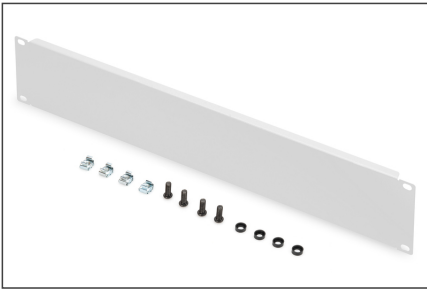

Sicherheitshinweise

- Beachten Sie bei der Installation und der Verwendung der Zubehörprodukte für Netzwerkschränke die jeweiligen Sicherheitshinweise des Herstellers, bzw. des Schranksystems, in dem sie das Zubehörteil verwendet wollen.

Verantwortliche Person für die EU

In der EU ansässiger Wirtschaftsbeteiligter, der sicherstellt, dass das Produkt den erforderlichen Vorschriften entspricht.

ASSMANN Electronic GmbH
Auf dem Schüffel 3
Lüdenscheid, Germany
<https://www.assmann.com>
info@assmann.com