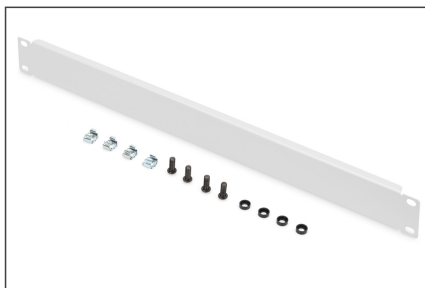

More images: