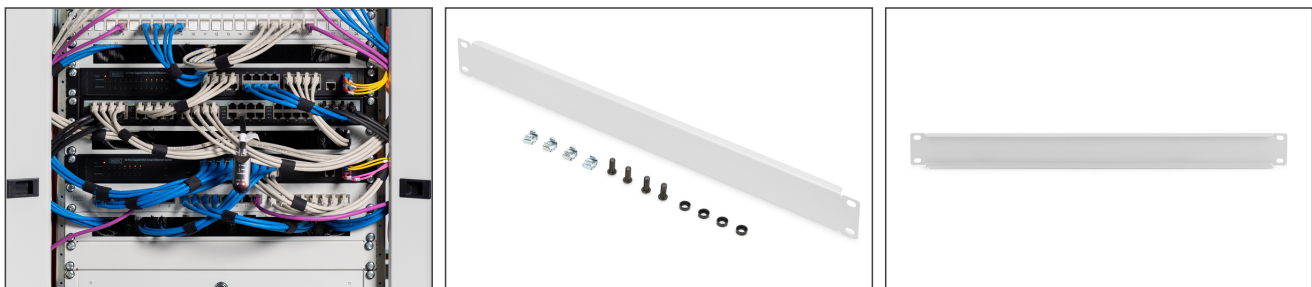

More images: