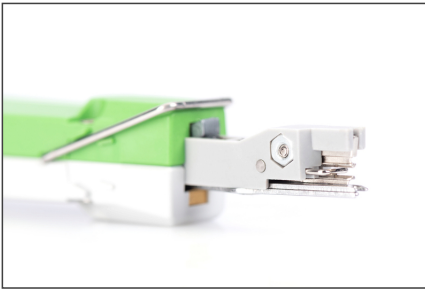

Safety notes

- Kontrollera respektive verktyg före varje användningstillfälle med avseende på uppenbara defekter.
- Ta omedelbart skadade handverktyg ur bruk och reparera dem fackmannamässigt eller byt ut dem vid behov.
- Rengör verktygen efter användning.
- Säker och organiserad förvaring.

EU responsible person

EU based economic operator ensuring the product complies with the required regulations.

ASSMANN Electronic GmbH
Auf dem Schüffel 3
Lüdenscheid, Germany
<https://www.assmann.com>
info@assmann.com