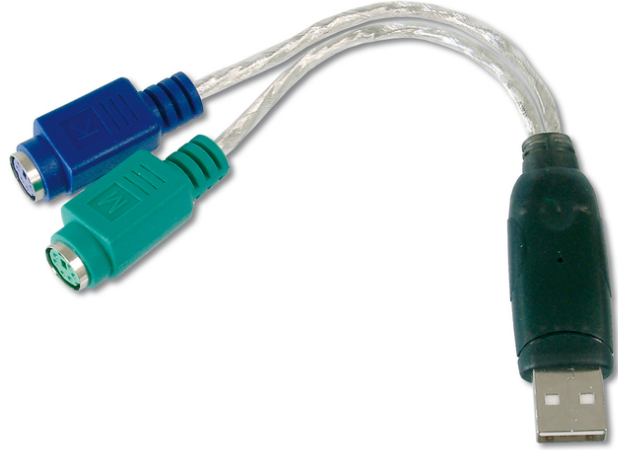

DIGITUS USB - PS/2 adaptör

DA-70118

EAN 4016032117933

USB - PS/2 adaptörü, 2 X Mini-Din 6/F, USB A/M

USB - PS/2 adaptörü, 2 X Mini-Din 6/F, USB A/M

Eski giriş aygıtlarınızı kullanınız- bu adaptör sadece bir USB portundaki bir PS/2 fare ve klavyesini birbirine bağlar.

- USB spesifikasyon revizyon 1.1 ile uyumlu
- PC ve SUN bilgisayarlarını destekler
- PS/2mouse ve klavye için 2 xminiDIN 6-pin dışı

- Arayüz aracılığıyla bağlanan USB cihazları için güç kaynağı
- USB bağlantısı Plug & Play desteklidir
- USB A erkek ile USB bağlayıcı kablosu
- Windows 10, 8.1, 8, 7, Vista, XP ve Mac OS 10.x işletim sistemlerini destekler