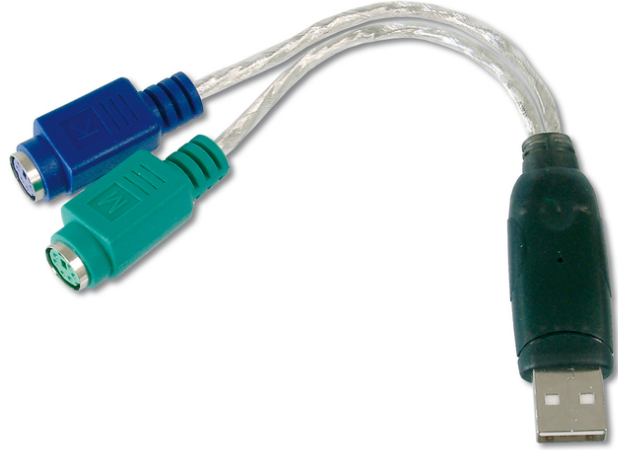

# DIGITUS USB - PS/2 adaptör

DA-70118

EAN 4016032117933

## USB - PS/2 adaptörü, 2 X Mini-Din 6/F, USB A/M

USB - PS/2 adaptörü, 2 X Mini-Din 6/F, USB A/M

**Eski giriş aygıtlarınızı kullanınız- bu adaptör sadece bir USB portundaki bir PS/2 fare ve klavyesini birbirine bağlar.**

- USB spesifikasyon revizyon 1.1 ile uyumlu
- PC ve SUN bilgisayarlarını destekler
- PS/2mouse ve klavye için 2 xminiDIN 6-pin dışı

- Arayüz aracılığıyla bağlanan USB cihazları için güç kaynağı
- USB bağlantısı Plug & Play desteklidir
- USB A erkek ile USB bağlayıcı kablosu
- Windows 10, 8.1, 8, 7, Vista, XP ve Mac OS 10.x işletim sistemlerini destekler