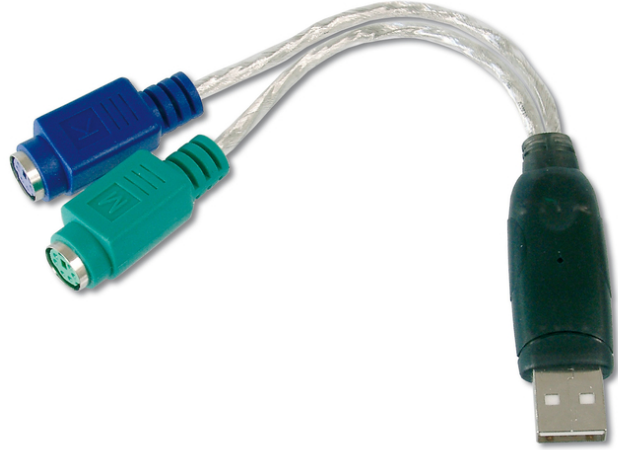

# DIGITUS USB - PS/2 adaptör

DA-70118

EAN 4016032117933

## USB - PS/2 adaptörü, 2 X Mini-Din 6/F, USB A/M

USB - PS/2 adaptörü, 2 X Mini-Din 6/F, USB A/M

**Eski giriş aygıtlarınızı kullanınız- bu adaptör sadece bir USB portundaki bir PS/2 fare ve klavyesini birbirine bağlar.**

- USB spesifikasyon revizyon 1.1 ile uyumlu
- PC ve SUN bilgisayarlarını destekler
- PS/2mouse ve klavye için 2 xminiDIN 6-pin dişi

- Arayüz aracılığıyla bağlanan USB cihazları için güç kaynağı
- USB bağlantısı Plug & Play desteklidir
- USB A erkek ile USB bağlayıcı kablosu
- Windows 10, 8.1, 8, 7, Vista, XP ve Mac OS 10.x işletim sistemlerini destekler