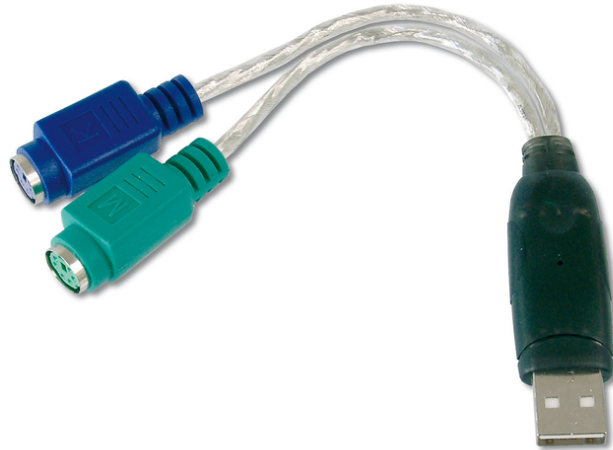

DIGITUS USB DIGITUS® -> Adattatore PS/2

DA-70118
EAN 4016032117933

Adattatore da USB a PS/2, 2 X Mini-Din 6/F, USB A/M

Adattatore da USB a PS/2, 2 X Mini-Din 6/F, USB A/M

Utilizzate i vostri dispositivi di ingresso standard - questo adattatore connette un mouse PS/2 e una tastiera in una sola porta USB

- Compatibile con le revisioni di specifica USB 1.1
- Supporta PC e computer SUN

- due MiniDIN 6-pin femmine per mouse PS/2 e tastiera
- Alimentazione per dispositivi USB connessi tramite interfaccia
- Connessione USB supporta Plug & Play
- Cavo connettore USB con maschio USB A
- Supporta Windows 10, 8.1, 8, 7, Vista, XP e Mac OS 10.x