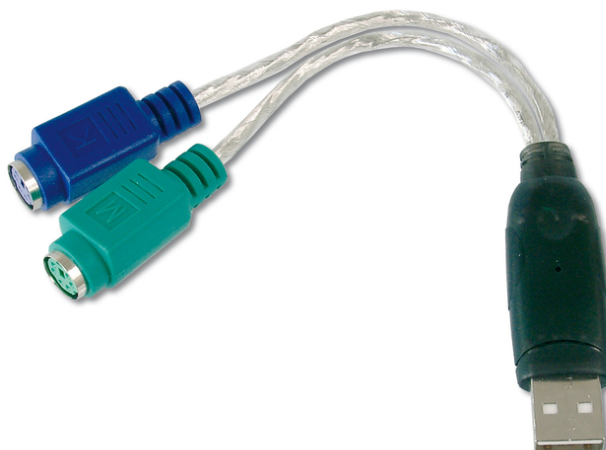

DIGITUS USB DIGITUS® -> Adattatore PS/2

DA-70118
EAN 4016032117933

Adattatore da USB a PS/2, 2 X Mini-Din 6/F, USB A/M

Adattatore da USB a PS/2, 2 X Mini-Din 6/F, USB A/M

Utilizzate i vostri dispositivi di ingresso standard - questo adattatore connette un mouse PS/2 e una tastiera in una sola porta USB

- Compatibile con le revisioni di specifica USB 1.1
- Supporta PC e computer SUN

- due MiniDIN 6-pin femmine per mouse PS/2 e tastiera
- Alimentazione per dispositivi USB connessi tramite interfaccia
- Connessione USB supporta Plug & Play
- Cavo connettore USB con maschio USB A
- Supporta Windows 10, 8.1, 8, 7, Vista, XP e Mac OS 10.x