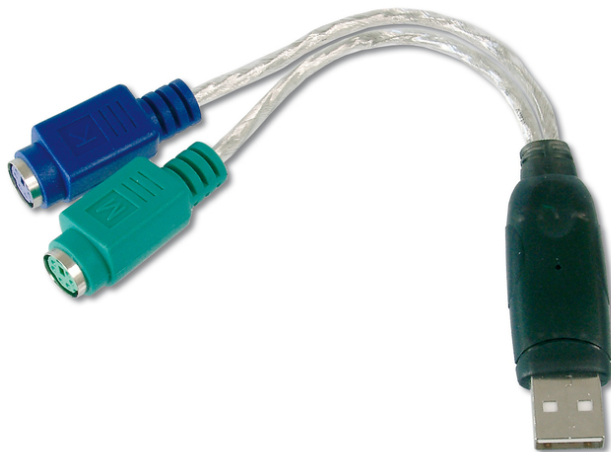

DIGITUS USB DIGITUS® -> Adattatore PS/2

DA-70118
EAN 4016032117933

Adattatore da USB a PS/2, 2 X Mini-Din 6/F, USB A/M

Adattatore da USB a PS/2, 2 X Mini-Din 6/F, USB A/M

Utilizzate i vostri dispositivi di ingresso standard - questo adattatore connette un mouse PS/2 e una tastiera in una sola porta USB

- Compatibile con le revisioni di specifica USB 1.1
- Supporta PC e computer SUN

- due MiniDIN 6-pin femmine per mouse PS/2 e tastiera
- Alimentazione per dispositivi USB connessi tramite interfaccia
- Connessione USB supporta Plug & Play
- Cavo connettore USB con maschio USB A
- Supporta Windows 10, 8.1, 8, 7, Vista, XP e Mac OS 10.x