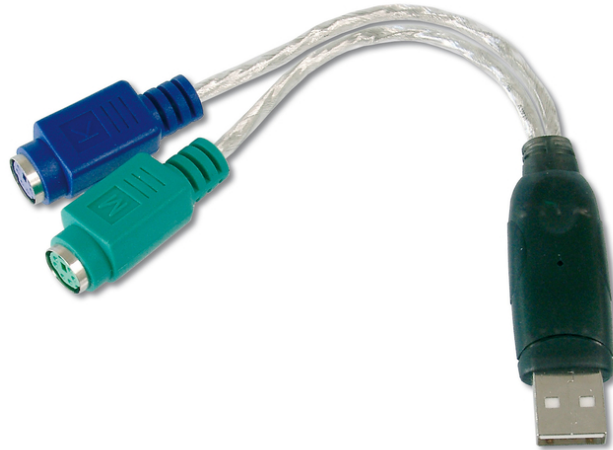

DIGITUS Adaptateur DIGITUS® USB - PS/2

DA-70118
EAN 4016032117933

Adaptateur USB vers PS/2, 2 X Mini-Din 6/F, USB A/M

Adaptateur USB vers PS/2, 2 X Mini-Din 6/F, USB A/M

Utilisez vos périphériques d'entrée - cet adaptateur se connecte dans un seul port USB une souris et un clavier PS / 2

- Compatible avec les spécifications USB, Révision 1.1
- Prise en charge des ordinateurs PC et SUN
- 2x MiniDIN 6-pôles femelle pour clavier et souris PS/2

- Alimentation pour les périphériques connectés via l'interface USB
- Connexion USB Plug & Play
- Câble de connexion USB avec USB A mâle
- Compatible Windows 10, 8.1, 8, 7, Vista, XP et Mac OS 10.x