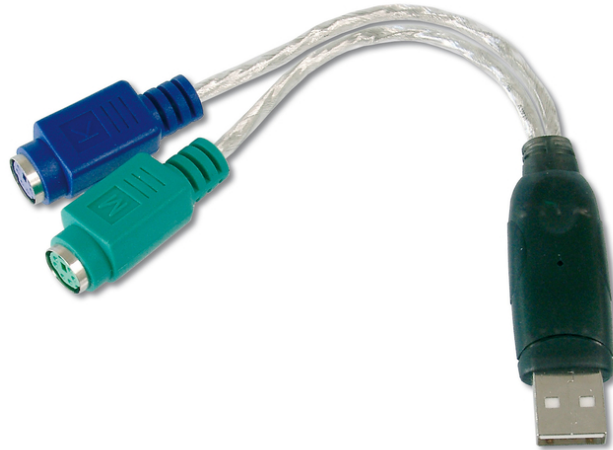

DIGITUS USB - PS/2-Adapter

DA-70118
EAN 4016032117933

USB zu PS/2 Adapter, 2 X Mini-Din 6/F, USB A/M

USB zu PS/2 Adapter, 2 X Mini-Din 6/F, USB A/M

Nutzen Sie Ihre alten Eingabegeräte am USB-Port weiter - dieser Adapter verbindet eine PS/2-Maus und -Tastatur mit einem einzelnen USB-Anschluss.

- Kompatibel zur USB Spezifikation Revision 1.1
- Unterstützt werden PCs und SUN Computer
- 2 x MiniDIN 6-Pin Buchse für PS/2-Maus und -Tastatur

- Stromversorgung der angeschlossenen USB-Geräte über die Schnittstelle
- USB-Verbindung unterstützt Plug & Play
- USB-Anschlusskabel mit USB A-Stecker
- Unterstützt Windows 10, 8.1, 8, 7, Vista, XP und Mac OS 10.x

Lieferumfang

- USB zu PS/2-Adapter

Logistische Daten						
	Anzahl (Stück)	Gewicht (kg)	Tiefe (cm)	Breite (cm)	Höhe (cm)	cm ³
Karton-VPE	100	6,50	50,40	21,30	46,80	50.240,70
Innen-VPE	1	0,07	2,50	11,00	22,50	618,75
Einzel-VPE	1	0,07	18,50	8,50	2,30	361,68
Netto einzeln ohne VP	1	0,03	19,20	0,70	0,70	78,80