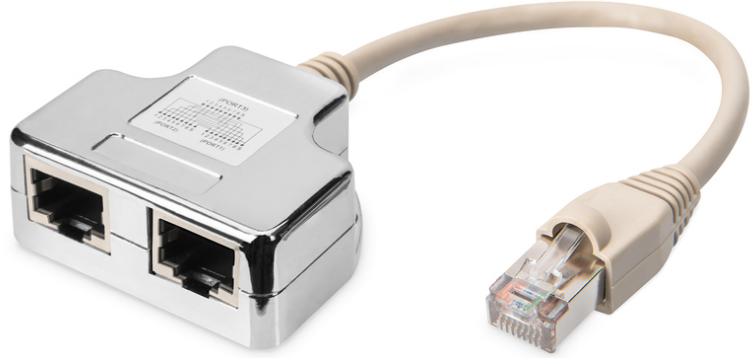

# DIGITUS Ek kablo adaptörü, CAT 5e, blendajlı - 1:1

AT-AG CX2

EAN 4016032066590

## CAT 5e, 2x 1:1, patch kablo adaptörü, korumalı 2x RJ45 soket - 1x RJ45 fiş, uzunluk 0,19 m

Blendajlı ek kablo adaptörleri iki adet RJ45 soketinden ve bir adet RJ45 fişli 0,19 m uzunluğunda ek kablosundan oluşmaktadır. Pin yerleşimine göre, ihtiyaç duyulan uygulama amacına göre özelleştirilmiş olan farklı tipleri mevcuttur.

## 2x CAT 5e (PC-PC)

- 2x RJ45 soketinden 1x RJ45 fişine
- Ek kablosu, çekmeye karşı korumalı ve yerleşme kolu korumalı, kırılmayı önleyici bir kılıfa sahiptir
- Pin yerleşimi: 1-1

Logistics						
	Number (pcs)	Weight (kg)	Depth (cm)	Width (cm)	Height (cm)	cm <sup>3</sup>
Packaging Unit Carton	250	13.08	43.00	38.50	27.00	44,698.50
Packaging Unit Inside	50	2.62	12.00	30.00	32.00	11,520.00
Packaging Unit Single	1	0.05	2.50	9.00	27.00	607.50
Net single without Packaging	1	0.05	2.00	7.00	20.50	0.00