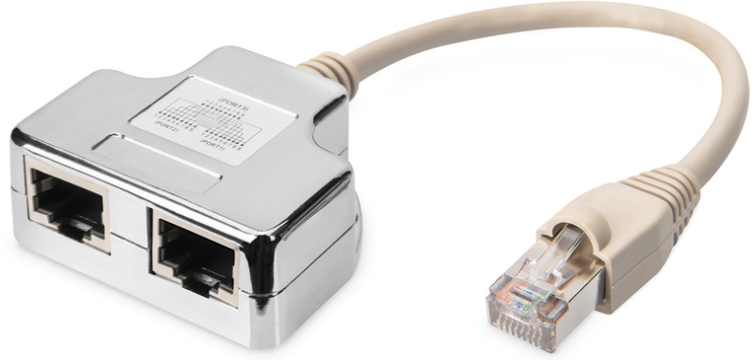

DIGITUS Ek kablo adaptörü, CAT 5e, blendajlı - 1:1

AT-AG CX2

EAN 4016032066590

CAT 5e, 2x 1:1, patch kablo adaptörü, korumalı 2x RJ45 soket - 1x RJ45 fiş, uzunluk 0,19 m

Blendajlı ek kablo adaptörleri iki adet RJ45 soketinden ve bir adet RJ45 fişli 0,19 m uzunluğunda ek kablosundan oluşmaktadır. Pin yerleşimine göre, ihtiyaç duyulan uygulama amacına göre özelleştirilmiş olan farklı tipleri mevcuttur.

2x CAT 5e (PC-PC)

- 2x RJ45 soketinden 1x RJ45 fişine
- Ek kablosu, çekmeye karşı korumalı ve yerleşme kolu korumalı, kırılmayı önleyici bir kılıfa sahiptir
- Pin yerleşimi: 1-1

Logistics						
	Number (pcs)	Weight (kg)	Depth (cm)	Width (cm)	Height (cm)	cm ³
Packaging Unit Carton	250	13.08	43.00	38.50	27.00	44,698.50
Packaging Unit Inside	50	2.62	12.00	30.00	32.00	11,520.00
Packaging Unit Single	1	0.05	2.50	9.00	27.00	607.50
Net single without Packaging	1	0.05	2.00	7.00	20.50	0.00