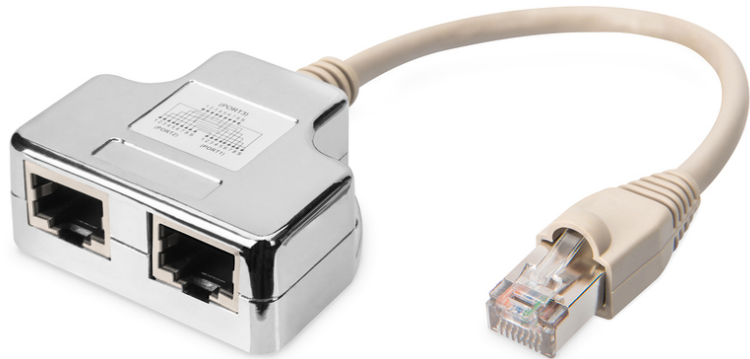

DIGITUS Соединительный кабель-переходник, CAT 5e, экранированный - 1:1

AT-AG CX2
EAN 4016032066590

CAT 5e, 2x 1:1, patch cable adapter, shielded 2x RJ45-socket to 1x RJ45-Plug, length 0.19 m

Экранированные соединительные кабельные переходники состоят из двух гнезд с разъемами RJ45 из одного соединительного кабеля длиной 0,19 м со штекером RJ45. Выпускаются различные конструкции с расположением выводов в зависимости от необходимой области применения.

2 x CAT 5e (PC-PC)

- 2 гнезда с разъемами RJ45 для 1 штекера с разъемом RJ45
- Соединительный кабель оснащен защитными насадками с кабельным вводом для разгрузки от натяжения, а также оборудован предохранительным фиксатором
- Разводка контактов: 1-1