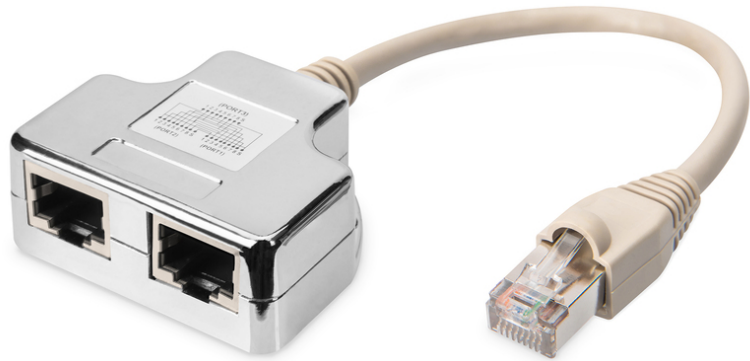

DIGITUS Adaptador de cabo Patch, CAT 5e, blindado - 1:1

AT-AG CX2
EAN 4016032066590

CAT 5e, 2x 1:1, patch cable adapter, shielded 2x RJ45-socket to 1x RJ45-Plug, length 0.19 m

O adaptador de cabo Patch blindado é composto por duas tomadas RJ45 e um cabo Patch de 0,19 m de comprimento, com conector RJ45. Encontram-se disponíveis em versões diferentes, que são individualizadas de acordo com cada área de aplicação necessária, através da respetiva atribuição de pinos.

2x CAT 5e (PC-PC)

- 2x tomadas RJ45 para 1x conector RJ45
- Cabo Patch disponível com anilha anti-torção com protetor e alavanca de bloqueio de proteção
- Atribuição de pinos: 1-1

Logistics						
	Number (pcs)	Weight (kg)	Depth (cm)	Width (cm)	Height (cm)	cm³
Packaging Unit Carton	250	13.08	43.00	38.50	27.00	44,698.50
Packaging Unit Inside	50	2.62	12.00	30.00	32.00	11,520.00
Packaging Unit Single	1	0.05	2.50	9.00	27.00	607.50
Net single without Packaging	1	0.05	2.00	7.00	20.50	0.00