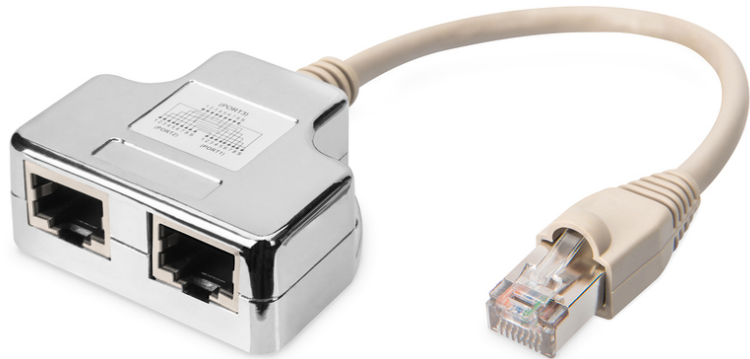

DIGITUS Adaptador de cabo Patch, CAT 5e, blindado - 1:1

AT-AG CX2
EAN 4016032066590

CAT 5e, 2x 1:1, patch cable adapter, shielded 2x RJ45-socket to 1x RJ45-Plug, length 0.19 m

O adaptador de cabo Patch blindado é composto por duas tomadas RJ45 e um cabo Patch de 0,19 m de comprimento, com conector RJ45. Encontram-se disponíveis em versões diferentes, que são individualizadas de acordo com cada área de aplicação necessária, através da respetiva atribuição de pinos.

2x CAT 5e (PC-PC)

- 2x tomadas RJ45 para 1x conector RJ45
- Cabo Patch disponível com anilha anti-torção com protetor e alavanca de bloqueio de proteção
- Atribuição de pinos: 1-1

Logistics						
	Number (pcs)	Weight (kg)	Depth (cm)	Width (cm)	Height (cm)	cm³
Packaging Unit Carton	250	13.08	43.00	38.50	27.00	44,698.50
Packaging Unit Inside	50	2.62	12.00	30.00	32.00	11,520.00
Packaging Unit Single	1	0.05	2.50	9.00	27.00	607.50
Net single without Packaging	1	0.05	2.00	7.00	20.50	0.00