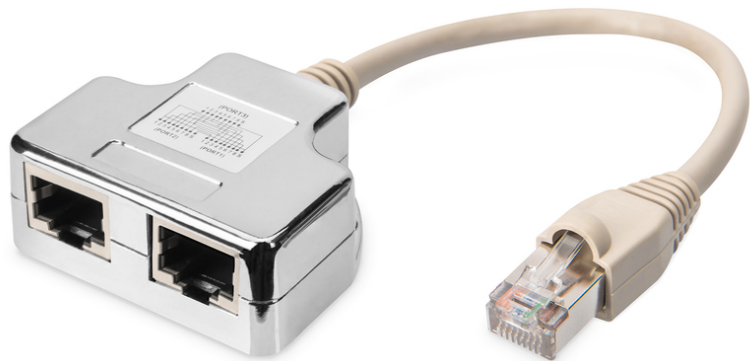

# DIGITUS Adattatore cavo patch, CAT 5e, schermato - 1:1

AT-AG CX2  
EAN 4016032066590

**CAT 5e, 2x 1:1, adattatore per cavo patch, schermato 2x presa RJ45 a 1x spina RJ45, lunghezza 0,19 m**

L'adattatore schermato del cavo patch Cat 5e di DIGITUS® ha due prese RJ45 e una spina RJ45. Disponibile con la capienza 1-1.

2x CAT 5e (PC-PC)

- 2x presa RJ45 su 1x spina RJ45
- Il cavo patch ha un manicotto anti-piega con scarico della trazione e fermo di protezione
- Assegnazione del pin: 1-1

Logistics						
	Number (pcs)	Weight (kg)	Depth (cm)	Width (cm)	Height (cm)	cm <sup>3</sup>
Packaging Unit Carton	250	13.08	43.00	38.50	27.00	44,698.50
Packaging Unit Inside	50	2.62	12.00	30.00	32.00	11,520.00
Packaging Unit Single	1	0.05	2.50	9.00	27.00	607.50
Net single without Packaging	1	0.05	2.00	7.00	20.50	0.00