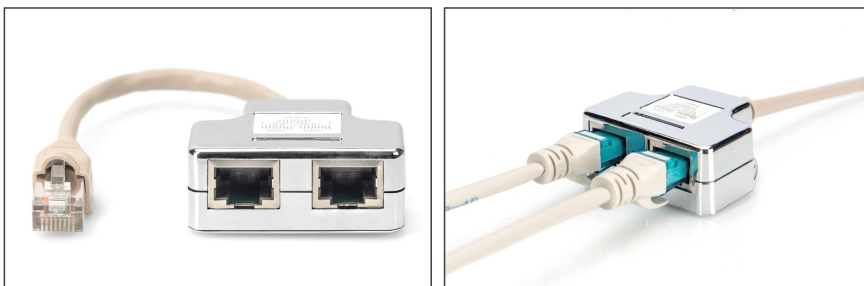

# DIGITUS Adattatore cavo patch, CAT 5e, schermato - 1:1

AT-AG CX2  
EAN 4016032066590

**CAT 5e, 2x 1:1, adattatore per cavo patch, schermato 2x presa RJ45 a 1x spina RJ45, lunghezza 0,19 m**

L'adattatore schermato del cavo patch Cat 5e di DIGITUS® ha due prese RJ45 e una spina RJ45. Disponibile con la capienza 1-1.

2x CAT 5e (PC-PC)

- 2x presa RJ45 su 1x spina RJ45
- Il cavo patch ha un manicotto anti-piega con scarico della trazione e fermo di protezione
- Assegnazione del pin: 1-1

Logistics						
	Number (pcs)	Weight (kg)	Depth (cm)	Width (cm)	Height (cm)	cm <sup>3</sup>
Packaging Unit Carton	250	13.08	43.00	38.50	27.00	44,698.50
Packaging Unit Inside	50	2.62	12.00	30.00	32.00	11,520.00
Packaging Unit Single	1	0.05	2.50	9.00	27.00	607.50
Net single without Packaging	1	0.05	2.00	7.00	20.50	0.00

**More images:**

**Safety notes**

- Proteggere il prodotto dall'umidità
- Evitare la carica antistatica durante l'installazione del prodotto.
- Durante l'installazione, rispettare le specifiche del produttore del cavo grezzo.