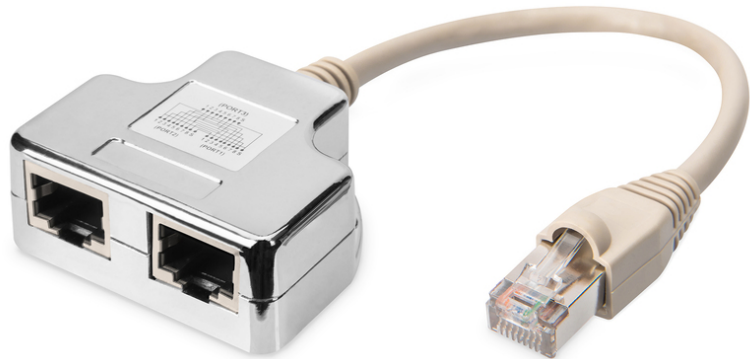

# DIGITUS Adattatore cavo patch, CAT 5e, schermato - 1:1

AT-AG CX2  
EAN 4016032066590

**CAT 5e, 2x 1:1, adattatore per cavo patch, schermato 2x presa RJ45 a 1x spina RJ45, lunghezza 0,19 m**

L'adattatore schermato del cavo patch Cat 5e di DIGITUS® ha due prese RJ45 e una spina RJ45. Disponibile con la capienza 1-1.

2x CAT 5e (PC-PC)

- 2x presa RJ45 su 1x spina RJ45
- Il cavo patch ha un manicotto anti-piega con scarico della trazione e fermo di protezione
- Assegnazione dei pin: 1-1

Logistics						
	Number (pcs)	Weight (kg)	Depth (cm)	Width (cm)	Height (cm)	cm <sup>3</sup>
Packaging Unit Carton	250	13.08	43.00	38.50	27.00	44,698.50
Packaging Unit Inside	50	2.62	12.00	30.00	32.00	11,520.00
Packaging Unit Single	1	0.05	2.50	9.00	27.00	607.50
Net single without Packaging	1	0.05	2.00	7.00	20.50	0.00