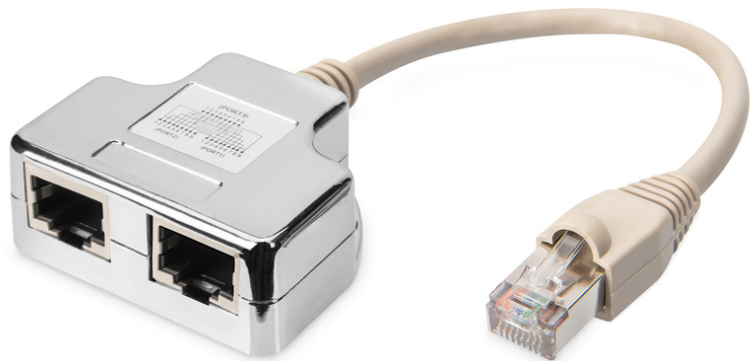

DIGITUS Adattatore cavo patch, CAT 5e, schermato - 1:1

AT-AG CX2
EAN 4016032066590

CAT 5e, 2x 1:1, adattatore per cavo patch, schermato 2x presa RJ45 a 1x spina RJ45, lunghezza 0,19 m

L'adattatore schermato del cavo patch Cat 5e di DIGITUS® ha due prese RJ45 e una spina RJ45. Disponibile con la capienza 1-1.

2x CAT 5e (PC-PC)

- 2x presa RJ45 su 1x spina RJ45
- Il cavo patch ha un manicotto anti-piega con scarico della trazione e fermo di protezione
- Assegnazione dei pin: 1-1

Logistics						
	Number (pcs)	Weight (kg)	Depth (cm)	Width (cm)	Height (cm)	cm ³
Packaging Unit Carton	250	13.08	43.00	38.50	27.00	44,698.50
Packaging Unit Inside	50	2.62	12.00	30.00	32.00	11,520.00
Packaging Unit Single	1	0.05	2.50	9.00	27.00	607.50
Net single without Packaging	1	0.05	2.00	7.00	20.50	0.00