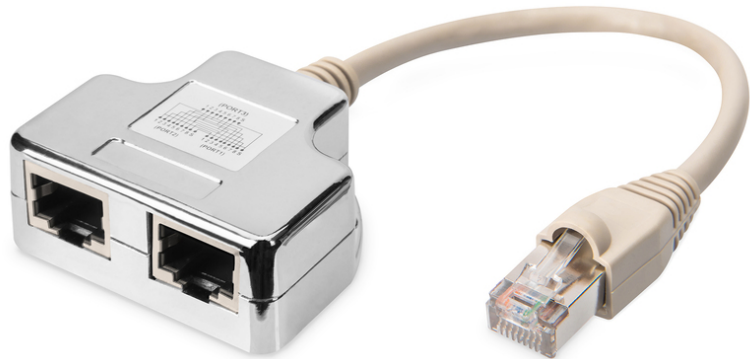

DIGITUS Adaptateur de câble de brassage, CAT 5e, blindé - 1:1

AT-AG CX2
 EAN 4016032066590

CAT 5e, 2x 1:1, adaptateur de câble patch, blindé 2x RJ45 femelle vers 1x RJ45 mâle, longueur 0,19 m

L'adaptateur de câble de brassage Cat 5e blindé de DIGITUS® est constitué de deux douilles RJ45 et d'un connecteur RJ45. Il est disponible avec l'armature 1-1.

2x CAT 5e (PC-PC)

- 2 douilles RJ45 vers 1 connecteur RJ45
- Le câble de brassage est doté d'un manchon de protection anti-pli avec dispositif de décharge de traction et de protection de levier à cran
- Attribution Pin : 1-1