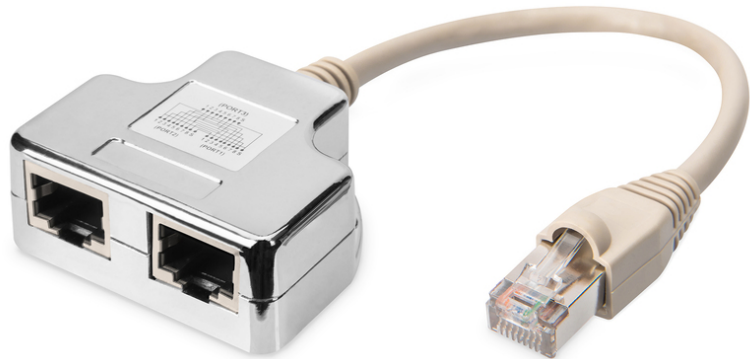

DIGITUS Adaptateur de câble de brassage, CAT 5e, blindé - 1:1

AT-AG CX2
EAN 4016032066590

CAT 5e, 2x 1:1, adaptateur de câble patch, blindé 2x RJ45 femelle vers 1x RJ45 mâle, longueur 0,19 m

L'adaptateur de câble de brassage Cat 5e blindé de DIGITUS® est constitué de deux douilles RJ45 et d'un connecteur RJ45. Il est disponible avec l'armature 1-1.

2x CAT 5e (PC-PC)

- 2 douilles RJ45 vers 1 connecteur RJ45
- Le câble de brassage est doté d'un manchon de protection anti-pli avec dispositif de décharge de traction et de protection de levier à cran
- Attribution Pin : 1-1