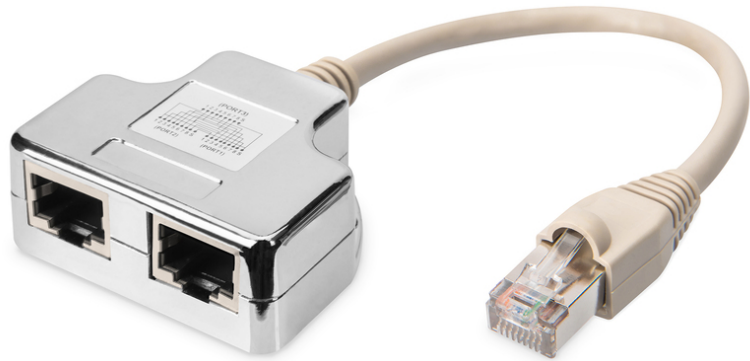

DIGITUS Cable de conexión-adaptador, CAT 5e, blindado - 1:1

AT-AG CX2
EAN 4016032066590

CAT 5e, 2x 1:1, adaptador de cable de conexión, blindado 2x conector hembra RJ45 a 1x conector macho RJ45, longitud 0,19 m

Los adaptadores apantallados del cable de conexión 5e Cat de DIGITUS® tienen dos conectores hembra RJ45 y un conector macho RJ45. Disponible con la configuración 1-1.

2 CAT 5e (PC-PC)

- 2 conectores RJ45 hembra con 1 conector RJ45 macho
- El cable de conexión dispone de manguitos anti dobladuras con descarga de tracción y palanca de bloqueo
- Asignación de pins: 1-1