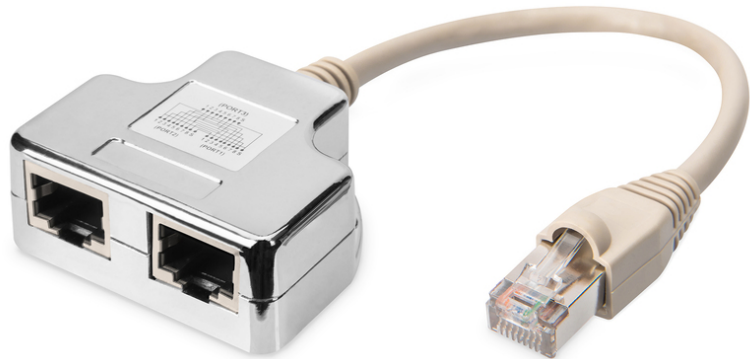

# DIGITUS Patchkabel-Adapter, CAT 5e, geschirmt - 1:1

AT-AG CX2  
 EAN 4016032066590

**CAT 5e, 2x 1:1, Patchkabel-Adapter, geschirmt 2x RJ45-Buchse zu 1x RJ45-Stecker, Länge 0,19 m**

Die geschirmten Patchkabel-Adapter bestehen aus zwei RJ45-Buchsen und einem 0.19 m langem Patchkabel mit RJ45-Stecker. Sie sind erhältlich in verschiedenen Ausführungen, die je nach Pin-Belegung auf den benötigten Anwendungszweck individualisiert sind.

**2x CAT 5e (PC-PC)**

- 2x RJ45-Buchse zu 1x RJ45-Stecker
- Patchkabel verfügt über Knickschutztülle mit Zugentlastung und Rasthebelschutz
- Pin-Belegung: 1-1:2-2:3-3:4-1:5-2:6-6:7-3:8-6

| Logistische Daten     |                |              |            |             |           |                 |
|-----------------------|----------------|--------------|------------|-------------|-----------|-----------------|
|                       | Anzahl (Stück) | Gewicht (kg) | Tiefe (cm) | Breite (cm) | Höhe (cm) | cm <sup>3</sup> |
| Karton-VPE            | 250            | 13,08        | 43,00      | 38,50       | 27,00     | 44.698,50       |
| Innen-VPE             | 50             | 2,62         | 12,00      | 30,00       | 32,00     | 11.520,00       |
| Einzel-VPE            | 1              | 0,05         | 2,50       | 9,00        | 27,00     | 607,50          |
| Netto einzeln ohne VP | 1              | 0,05         | 2,00       | 7,00        | 20,50     | 0,00            |