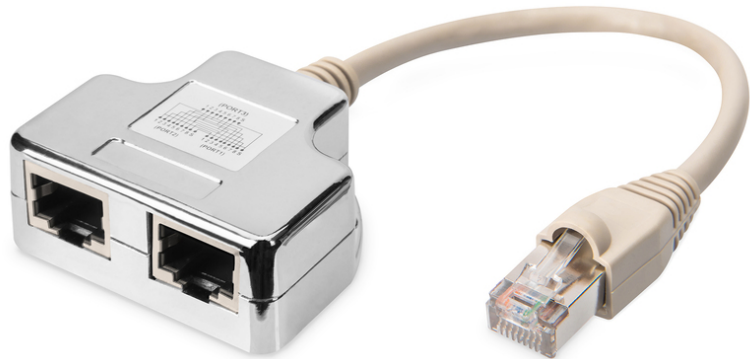

# DIGITUS Patchkabel-Adapter, CAT 5e, geschirmt - 1:1

AT-AG CX2  
 EAN 4016032066590

**CAT 5e, 2x 1:1, Patchkabel-Adapter, geschirmt 2x RJ45-Buchse zu 1x RJ45-Stecker, Länge 0,19 m**

Die geschirmten Patchkabel-Adapter bestehen aus zwei RJ45-Buchsen und einem 0.19 m langem Patchkabel mit RJ45-Stecker. Sie sind erhältlich in verschiedenen Ausführungen, die je nach Pin-Belegung auf den benötigten Anwendungszweck individualisiert sind.

**2x CAT 5e (PC-PC)**

- 2x RJ45-Buchse zu 1x RJ45-Stecker
- Patchkabel verfügt über Knickschutztülle mit Zugentlastung und Rasthebelschutz
- Pin-Belegung: 1-1:2-2:3-3:4-1:5-2:6-6:7-3:8-6

Logistische Daten						
	Anzahl (Stück)	Gewicht (kg)	Tiefe (cm)	Breite (cm)	Höhe (cm)	cm <sup>3</sup>
Karton-VPE	250	13,08	43,00	38,50	27,00	44.698,50
Innen-VPE	50	2,62	12,00	30,00	32,00	11.520,00
Einzel-VPE	1	0,05	2,50	9,00	27,00	607,50
Netto einzeln ohne VP	1	0,05	2,00	7,00	20,50	0,00